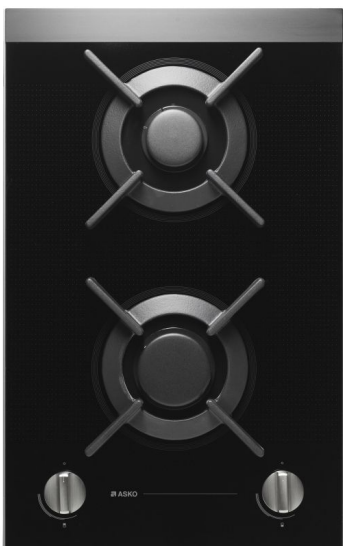

HG1355GB

GAZ SUR VITROCÉRAMIQUE

Description générale

HG1355GB

Couleur: Noir

Dimensions (HxLxP): 4,8 × 33 × 52,2 cm

Nos emballages
peuvent faire l'objet
d'une consigne de tri

Construction et performance

Matière de la table: Table en verre céramique

Brûleur Wok en laiton: Supports en fonte

1 brûleur semi-rapide, 1 brûleur rapide Milieu avant: 3 kW, Milieu arrière: 2 kW

Brûleur monobloc facile à nettoyer

Usage et flexibilité

Injecteurs de série pour butane et propane (28-30/37 mbar)/ 1/2": Injecteurs de série pour butane et propane (28-30/37 mbar)/ 1/2"

Bandeau de commandes

Dispositif d'allumage une main pour la table de cuisson

Design et installation

Dimensions d'encastrement (HxLxP): 4,8 × 29 × 49 cm

Données techniques

Tension de raccordement (V): 220-240 V

Fréquence: 50-60 Hz

Grille(s) porte-casserolles: 2

Dimensions

Dimensions (HxLxP): 4,8 × 33 × 52,2 cm

Longueur du câble de raccordement: 1,5 m

Poids net: 8 kg

Information logistique

Dimensions du produit emballé (HxLxP): 22 × 46 × 59 cm

Poids brut: 9,2 kg