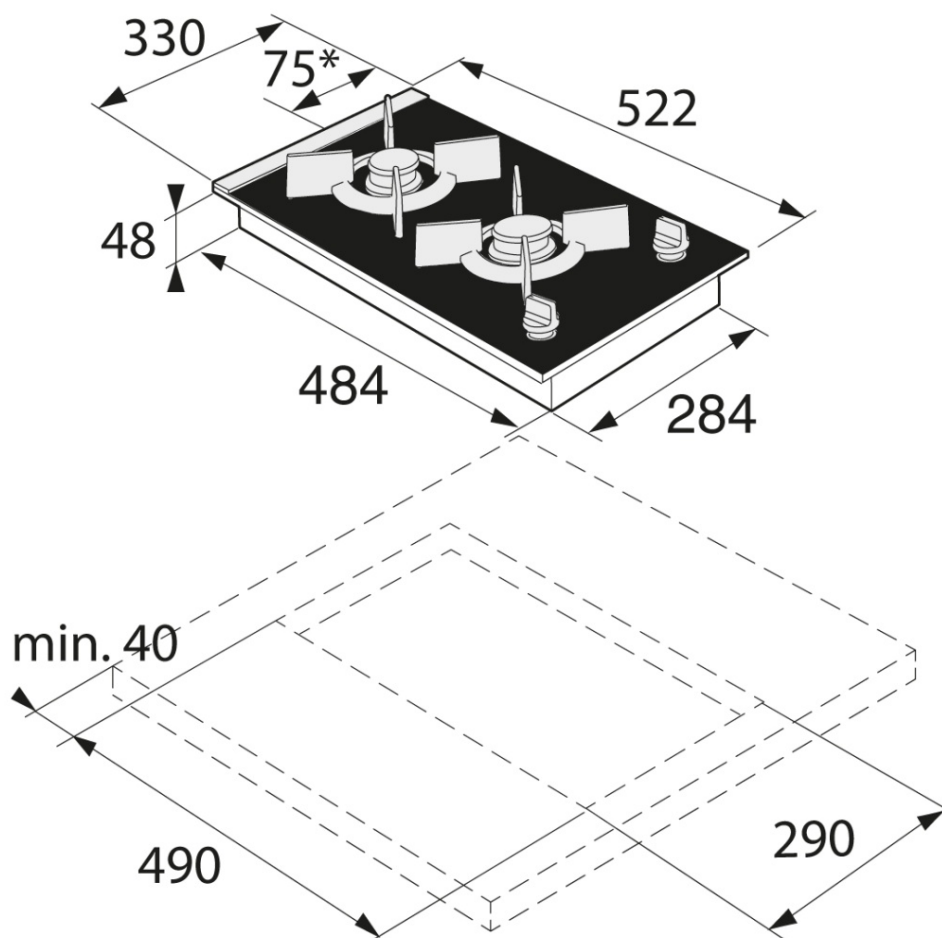

HG1355GB

Steklokeramično plinsko kuhališče

Splošni opis

HG1355GB
Barva izdelka: Črna
Priključna moč: 0,1 W
Mere (VxŠxG): 4,8 × 33 × 52,2 cm

Zgradba in delovanje

- Priključna moč: 0,1 W
- Število ogrevalnih površin / število gorilnikov: 2
- 1 polhitri gorilnik + 1 velik gorilnik sredina spredaj: 3 kW, sredina zadaj: 2 kW

Dizajn in povezljivost

- Mere vgradne odprtine (VxŠxG): 4,8 × 29 × 49 cm

Tehnični podatki

- Priključna moč: 0,1 W
- Frekvenca: 50-60 Hz
- Število plinskih gorilnikov: 2

Dimenzije

- Mere (VxŠxG): 4,8 × 33 × 52,2 cm
- Dolžina priključnega kabla: 1,5 m
- Neto teža: 8 kg

Logistične informacije

- Mere embaliranega aparata (vxšxg): 22 × 46 × 59 cm
- Bruto teža: 9,2 kg
- Šifra: 735376
- EAN koda: 3838782387203

- * Gas connection
- * Connexion au gaz
- * Connessione gas
- * Подключение газа