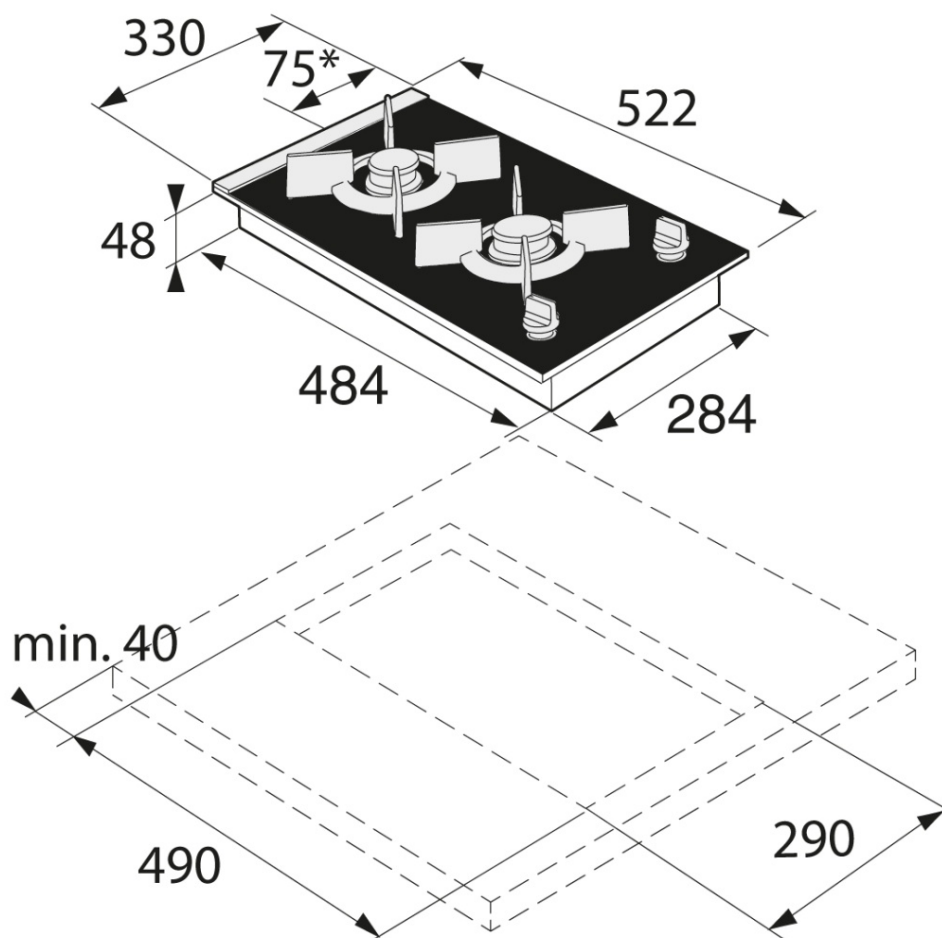

### Дизайн та компонування

- Розміри ніші для вбудовування (вхшхг): 4,8 × 29 × 49 см

- EAN код: 3838782387203
- Шифр приладу: 735376

### Розміри

- Габаритні розміри (вхшхг): 4,8 × 33 × 52,2 см
- Приєднувальний кабель: 1,5 м
- Вага нетто: 8 кг

### Специфікація

- Розміри в упаковці (в×ш×г): 22 × 46 × 59 см
- Вага брутто: 9,2 кг
- Шифр приладу: 735376
- EAN код: 3838782387203

- \* Gas connection
- \* Connexion au gaz
- \* Connessione gas
- \* Подключение газа