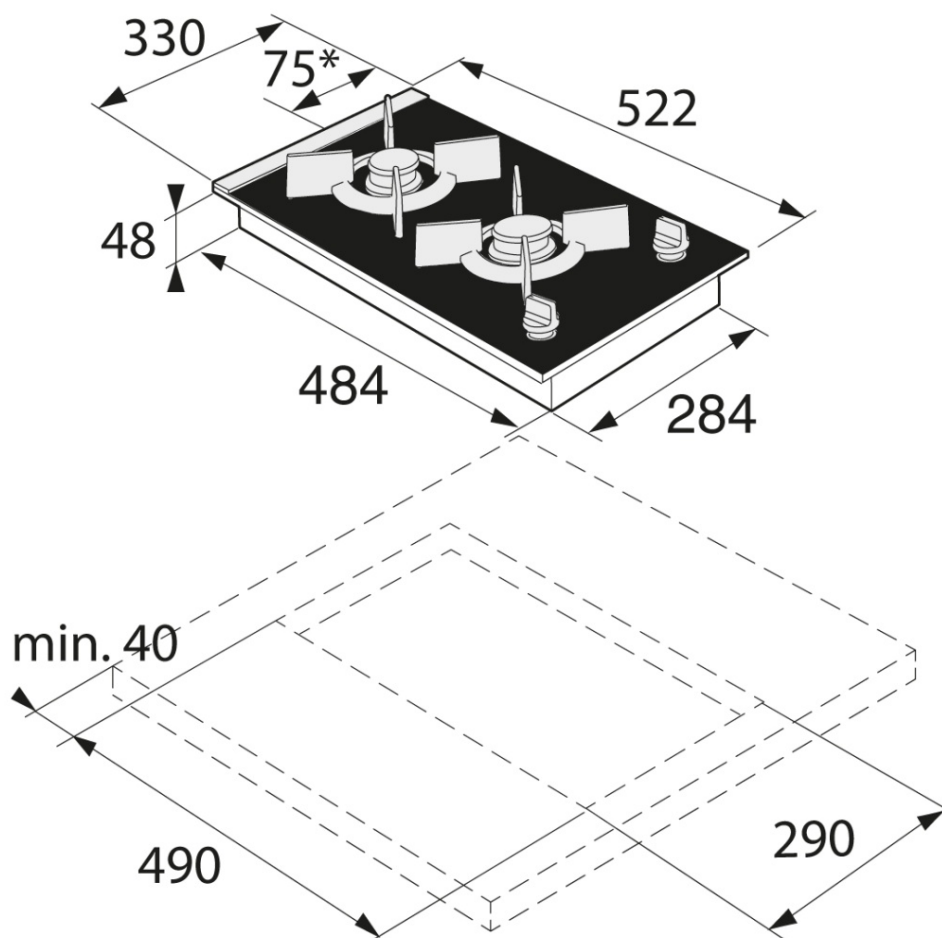

### Design and integration

- Dimenzije ugradbenog prostora (VxŠxD): 4,8 × 29 × 49 cm

### Dimenzije aparata

- Dimenzije aparata (VxŠxD): 4,8 × 33 × 52,2 cm
- Dužina priključnog kabela: 1,5 m
- Neto težina proizvoda: 8 kg

### Logistic information

- Dimenzije zapakiranog aparata (VxŠxD): 22 × 46 × 59 cm
- Bruto težina proizvoda: 9,2 kg
- Šifra proizvoda: 735376
- EAN kod: 3838782387203

- \* Gas connection
- \* Connexion au gaz
- \* Connessione gas
- \* Подключение газа