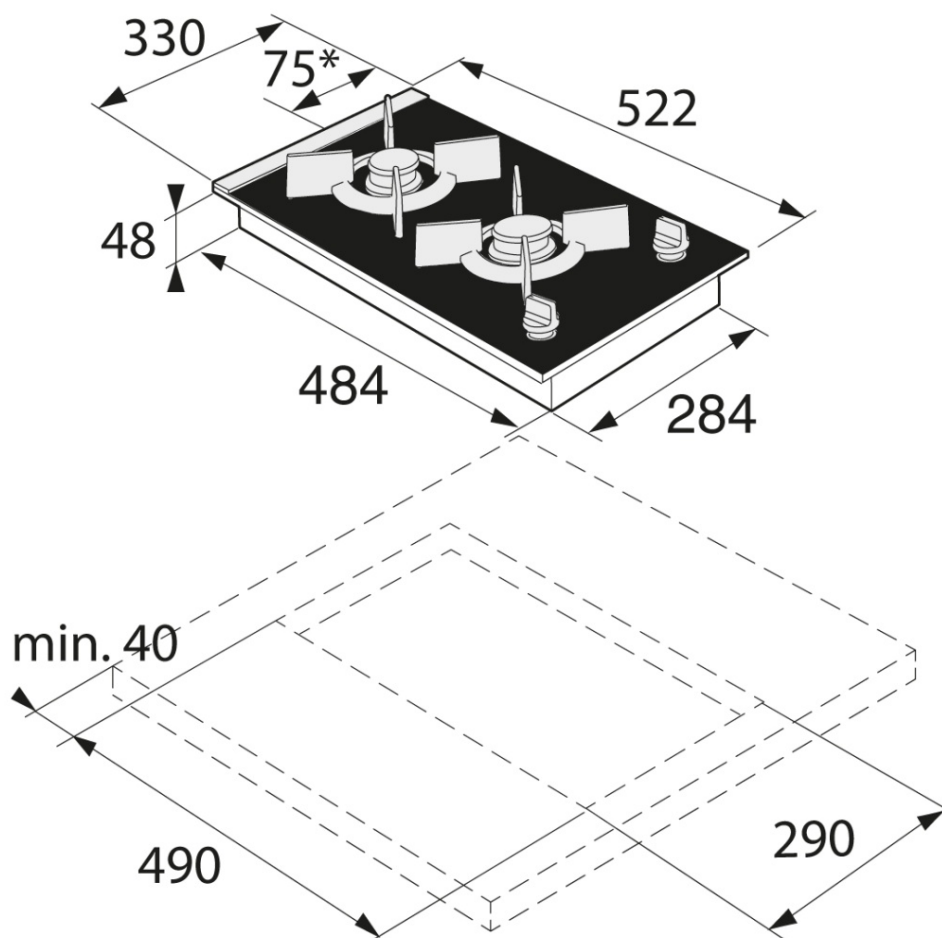

### Dizajni dhe përshtatja

- Përmasat e montimit: 4,8 x 29 x 49 cm

### Përmasat

- Përmasat e produktit: 4,8 x 33 x 52,2 cm
- Gjatësia e kordonit elektrik: 1,5 m
- Peshë neto: 8 Kg

### Informacione të logjistikës

- Përmasat e produktit të paketuar: 22 x 46 x 59 cm
- Peshë bruto e pajisjes: 9,2 Kg
- Kodi i artikullit: 735376
- Kodi EAN: 3838782387203

- \* Gas connection
- \* Connexion au gaz
- \* Connessione gas
- \* Подключение газа