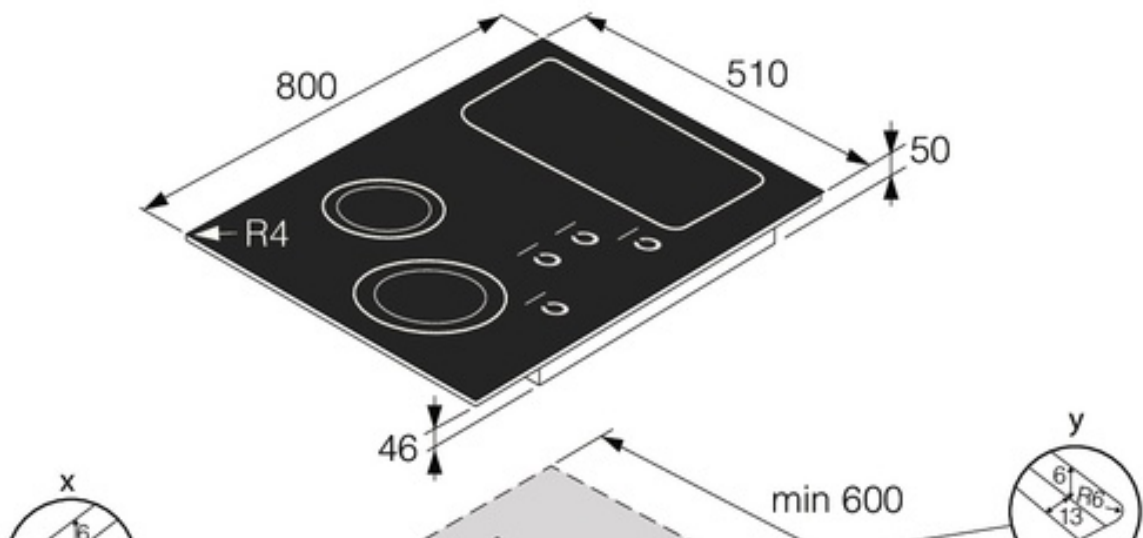

Flush installation