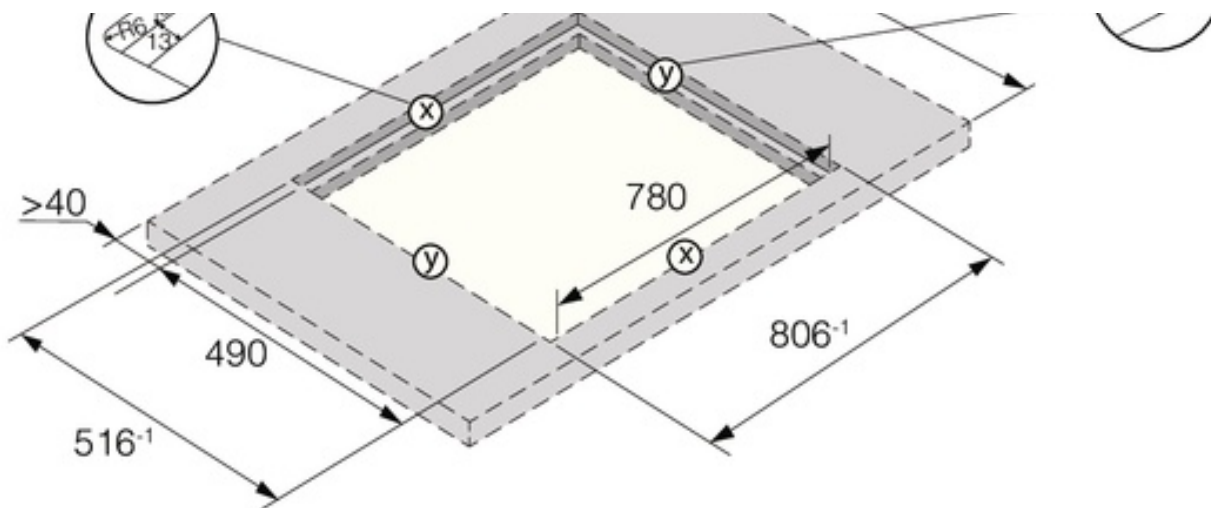

Design and integration

- Dimenzije ugradbenog prostora min-max (vxšxd): 4,8 × 80,5-80,6 × 51,6 cm

Safety and Maintenance

- Signalizacija preostale topline

Tehnički podaci

- Priključna snaga: 7400 W
- Frekvencija: 50-60 Hz

Dimenzije aparata

- Dimenzije aparata (VxŠxD): 5 × 80 × 51 cm
- Neto težina proizvoda: 11,8 kg

Logistic information

- Dimenzije zapakiranog aparata (VxŠxD): 12,5 × 96,3 × 60,5 cm
- Bruto težina proizvoda: 14,8 kg
- Šifra proizvoda: 735374
- EAN kod: 3838782387166

Flush installation

On-top installation