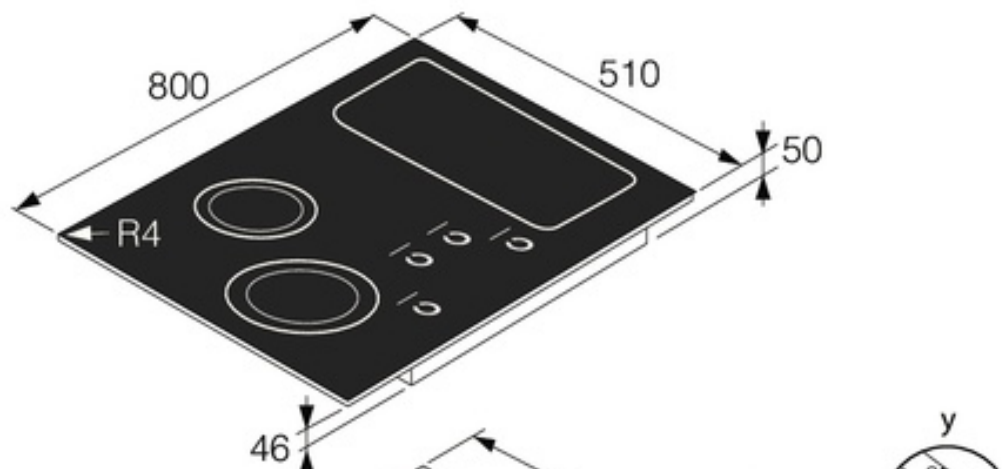

Flush installation