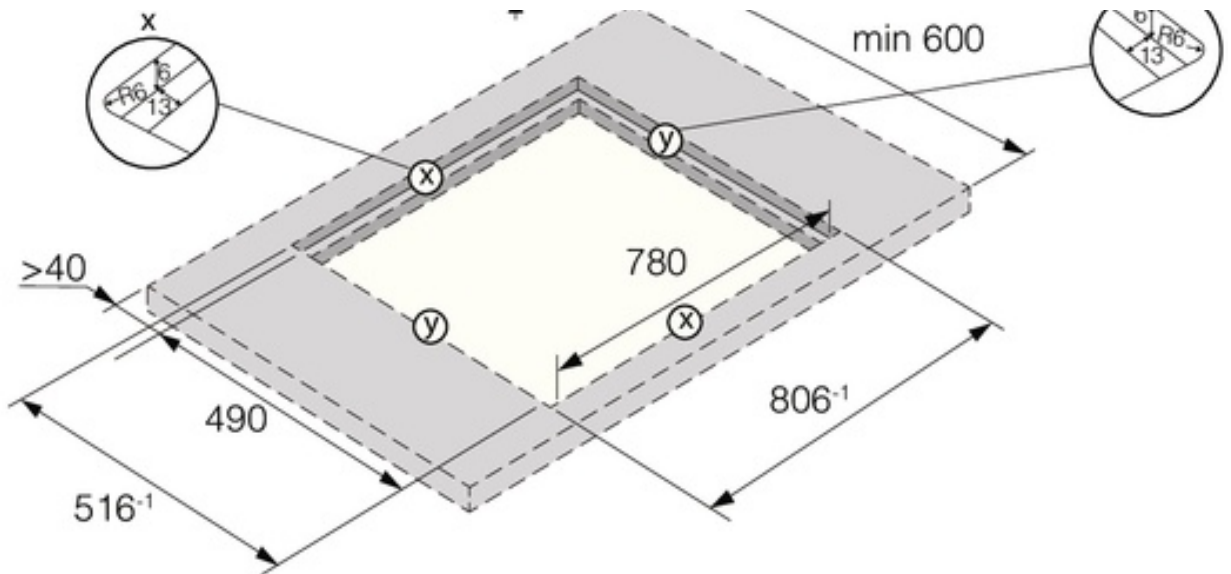

HI1884MF

Indukcijsko kuhališče

Splošni opis

HI1884MF
Barva izdelka: Črna
Priključna moč: 7400 W
Mere (VxŠxG): 5 × 80 × 51 cm

Zgradba in delovanje

- Priključna moč: 7400 W
- Število ogrevalnih površin / število gorilnikov: 4
- Povečana moč delovanja PowerBoost
- 4 indukcijske ogrevalne površine levo spredaj: Ø 21 cm, 2,3/3,7 kW, desno spredaj: Ø 19×22 cm, 2,3/3,7 kW, levo zadaj: Ø 18 cm, 1,85/3 kW, desno zadaj: Ø 19×22 cm, 2,3/3,7 kW

Dizajn in povezljivost

- Mere vgradne odprtine min-max (VxŠxG): 4,8 × 80,5-80,6 × 51,6 cm

Varnost in vzdrževanje

- Pokazatelj preostale toplote

Tehnični podatki

- Priključna moč: 7400 W
- Frekvenca: 50-60 Hz

Dimenzije

- Mere (VxŠxG): 5 × 80 × 51 cm
- Neto teža: 11,8 kg

Logistične informacije

- Mere embaliranega aparata (vxšxg): 12,5 × 96,3 × 60,5 cm
- Bruto teža: 14,8 kg
- Šifra: 735374
- EAN koda: 3838782387166

Flush installation

On-top installation