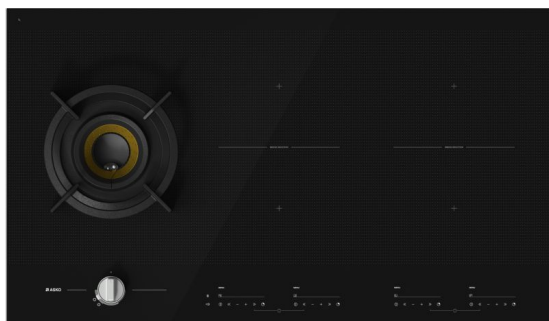

HIG1995AB

Përshkrimi i përgjithshëm

HIG1995AB

Ngjyra kryesore: Xham qeramikë e zezë

Fuqia (Ngarkesa e lidhjes): 7410 W

Përmasat e produktit: 23 × 93 × 60 cm

Konstruksioni dhe performanca

Bllokim i menjëhershëm i vatrës së wok

Fuqia (Ngarkesa e lidhjes): 7410 W

Ndërveprimi dhe kontrolli

Pajisja e ndezjes me një dorë për pianurën

Kontroll me prekje

Dizajni dhe përshtatja

Përmasat e montimit: 4,5 × 86 × 49 cm

Të dhëna teknike

Fuqia (Ngarkesa e lidhjes): 7410 W