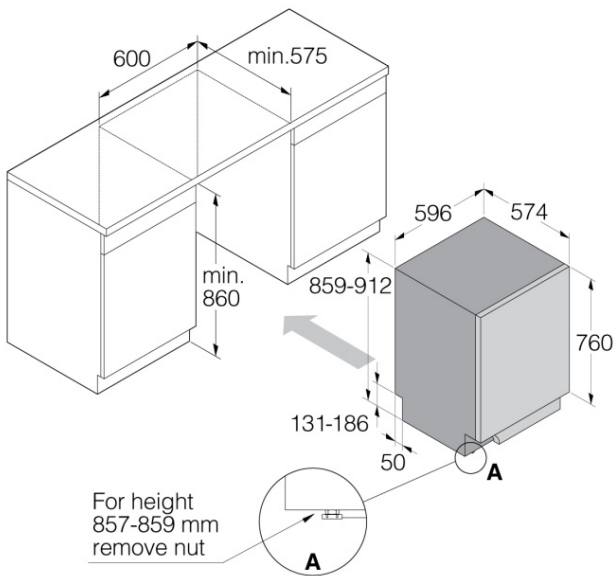

- Super Rinse™ - Två extra sköljningar.

Design och integration

- Framifrån justerbara luckfjädrar som tillåter perfekt luckinställning även när maskinen är installerad
- Framifrån justerbar nivåfot som tillåter perfekt justering av lodrät våg
- Kardborreband för enkel festsättning och justering av separat trälucka
- Integrated antisifon - Förhindrar spontant ut- och inflöde av vatten och förenklar upphöjd installation.
- Monteras med 700-800 mm köksdörr (max vikt på dörren 3,5 – 10 kg)
- Minsta skåpsbredd: 600 mm
- Minsta skåpshöjd: 860 mm
- Minsta skåpsdjup (inklusive luftspalt): 560 mm
- Höjjustering: 50 mm

- Storlek 3/4" - Kan anslutas till varmt eller kallt vatten
- Max temp. inkommande varmvatten: 70 °C
- El-kontakt: Euro
- Anslutningseffekt: 1900 W
- Antal faser: 1
- Säkring: 10 amp
- Frekvens: 50 Hz
- Tryck för inkommande vatten: 0,03-1 MPa
- Vikt utan emballage: 52 kg

Dimensioner

- Bredd: 596 mm
- Höjd: 859 mm
- Djup: 559 mm
- Produkten kan höjas till max: 909 mm
- El-sladdens längd: 1825 mm
- Djup med dörren öppen: 1238 mm
- Inloppsslangens längd: 163 cm
- Avloppsslangens längd: 200 cm

Information

- Emballagets bredd: 640 mm
- Emballagets höjd: 930 mm
- Emballagets djup: 680 mm
- Vikt emballerad produkt: 55,6 kg
- Produktnummer: 734796
- EAN-kod: 3838782339264
- Design: Logic

Built-in dishwasher XXL with extra rear insulation