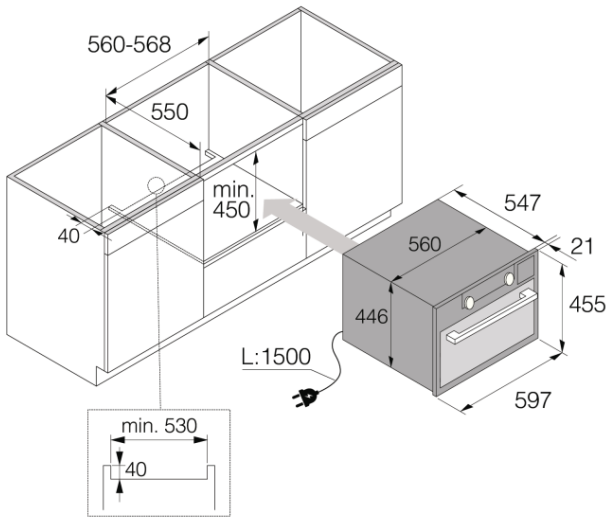

### Design integration

- Materiál dveří: Sklo
- Rozměry pro zabudování (vxšxh): 45 × 56 × 55 cm

### Dimensions

- Rozměry výrobku (vxšxh): 45,5 × 59,5 × 54,6 cm
- Délka připojovacího kabelu: 1,5 m
- Netto hmotnost: 37,4 kg

### Logistic information

- Rozměry zabaleného spotřebiče (vxšxh): 55 × 66 × 70 cm

- Brutto hmotnost: 42,1 kg
- Art.nb.: 734515
- EAN kód: 3838782330872

Craft: 45 cm