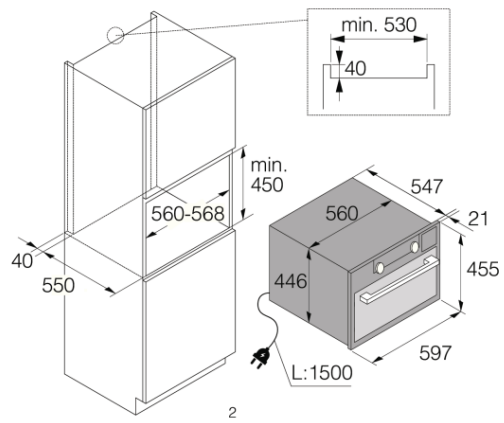

### Design integration

- Materiál dveří: Sklo
- Rozměry pro zabudování (vxšxh): 45 × 56 × 55 cm

### Dimensions

- Rozměry výrobku (vxšxh): 45,5 × 59,5 × 54,6 cm
- Délka připojovacího kabelu: 1,5 m
- Netto hmotnost: 37,4 kg

### Logistic information

- Rozměry zabaleného spotřebiče (vxšxh): 55 × 66 × 70 cm

- Brutto hmotnost: 42,1 kg
- Art.nb.: 734515
- EAN kód: 3838782330872

Craft: 45 cm