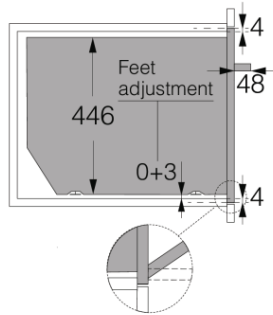

### Design integration

- Materiál dveří: Sklo
- Rozměry pro zabudování (vxšxh): 45 × 56 × 55 cm

### Dimensions

- Rozměry výrobku (vxšxh): 45,5 × 59,5 × 54,6 cm
- Délka připojovacího kabelu: 1,5 m
- Netto hmotnost: 37,4 kg

### Logistic information

- Rozměry zabaleného spotřebiče (vxšxh): 55 × 66 × 70 cm

- Brutto hmotnost: 42,1 kg
- Art.nb.: 734515
- EAN kód: 3838782330872

Craft: 45 cm