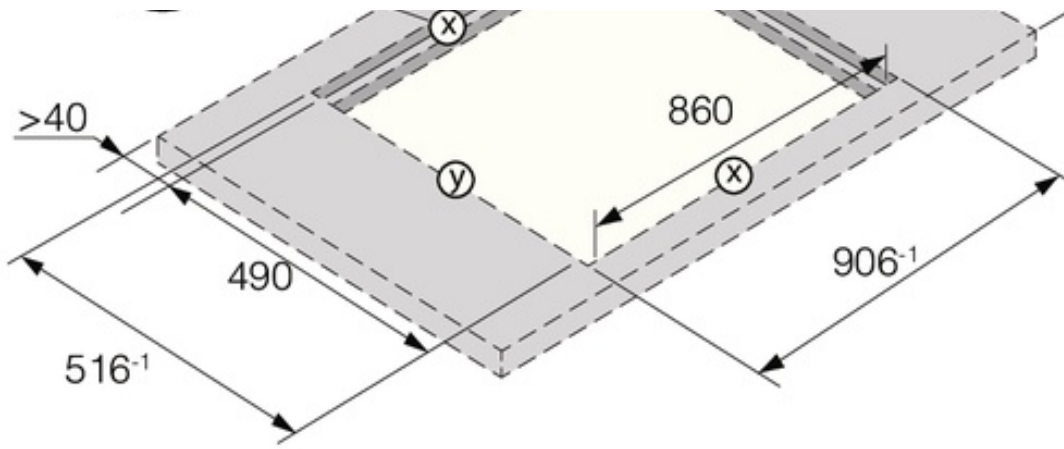

Placa Indução

HI1994MF

General

HI1994MF
Potência nominal máx.: 11100 W
Dimensões do produto: 5 × 90 × 51 cm

Construction and Performance

- Potência nominal máx.: 11100 W

Interaction and control

- SmartControl

Design and integration

- Dimensões do nicho: (AxLxP): 4,8 × 86 × 51,6 cm

Safety and Maintenance

- Indicador de calor residual

Technical data

- Potência nominal máx.: 11100 W
- Voltagem (V): 220-240 V

Dimensions

- Dimensões do produto: 5 × 90 × 51 cm
- Peso líquido: 15,3 kg

Logistic information

- Dimensões da embalagem: 12,5 × 105,5 × 60,5 cm
- Peso bruto: 18,6 kg
- Código: 733692
- Código EAN: 3838782198946

Flush installation