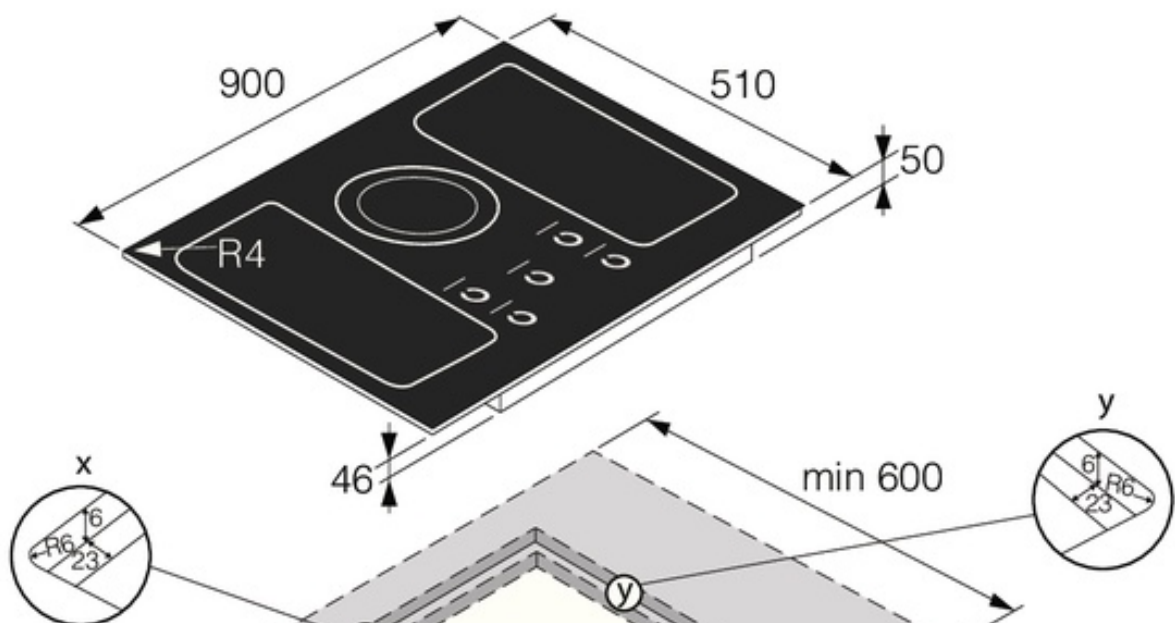

Placa Indução

HI1994MF

General

HI1994MF
Potência nominal máx.: 11100 W
Dimensões do produto: 5 × 90 × 51 cm

Construction and Performance

- Potência nominal máx.: 11100 W

Interaction and control

- SmartControl

Design and integration

- Dimensões do nicho: (AxLxP): 4,8 × 86 × 51,6 cm

Safety and Maintenance

- Indicador de calor residual

Technical data

- Potência nominal máx.: 11100 W
- Voltagem (V): 220-240 V

Dimensions

- Dimensões do produto: 5 × 90 × 51 cm
- Peso líquido: 15,3 kg

Logistic information

- Dimensões da embalagem: 12,5 × 105,5 × 60,5 cm
- Peso bruto: 18,6 kg
- Código: 733692
- Código EAN: 3838782198946

Flush installation