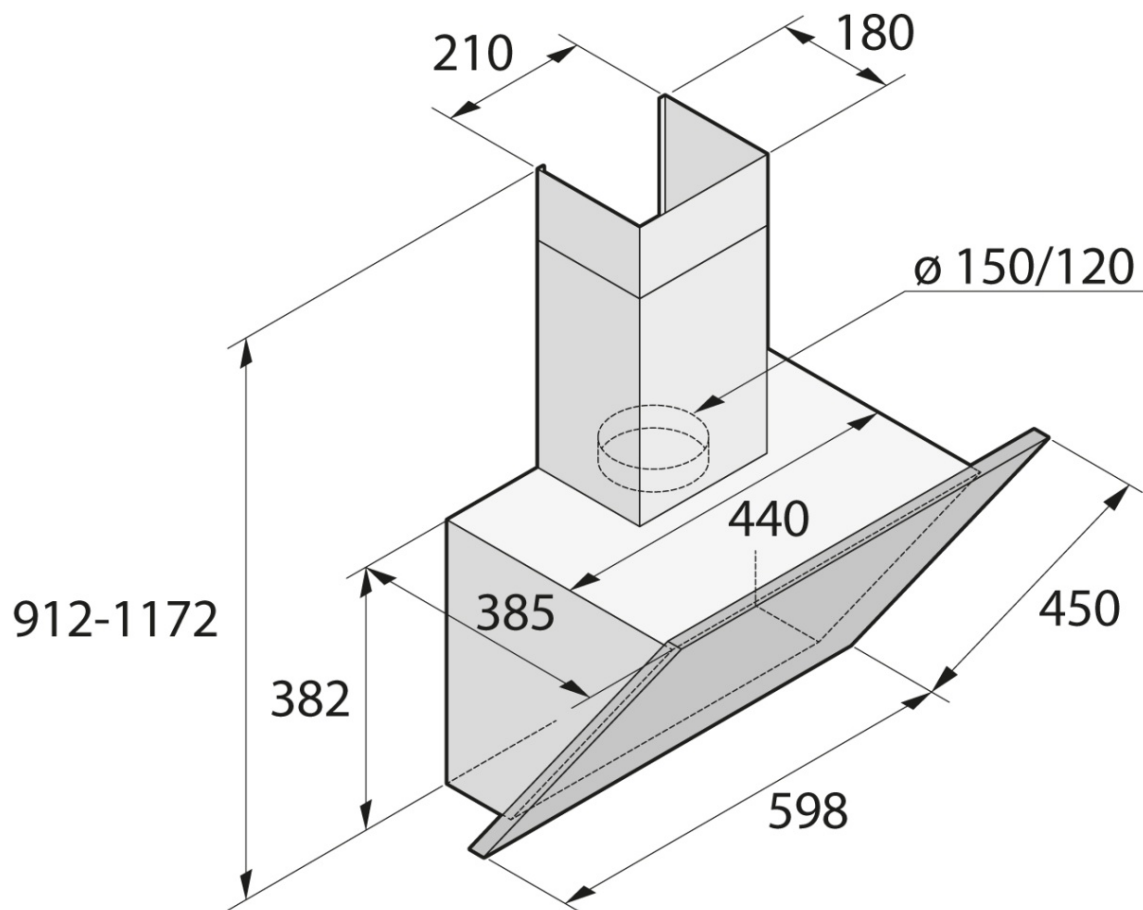

(Мельбурн, Австралія)
Телефон: 1300 00 2756 - Факс: 03 8551 2220
Електронна адреса:

ASKO
Inspired by Scandinavia