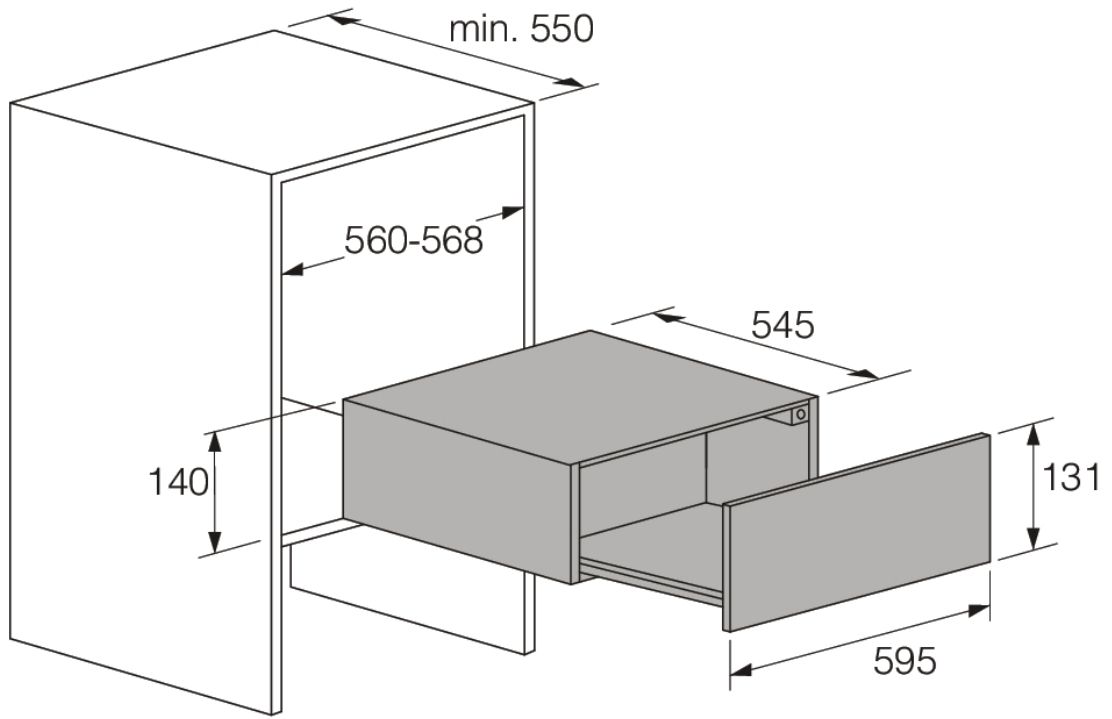

ODW8127B

Ogólny opis

ODW8127B
Szufłada grzewcza
Rodzaj montażu: Do zabudowy
Linia wzornicza: Craft
Kolor: Stal czarna

Wykorzystanie i elastyczność

- Metoda otwierania: Mechanizm push-to-open
- Ustawienie temperatury: Ustawienie temperatury
- Zakres temperatur: 30 – 80 °C
- Nadaje się do podgrzewania filiżanek, szklanek i naczyń ceramicznych
- Nadaje się do utrzymywania ciepła potraw
- Nadaje się do potraw wolno gotowanych

Bezpieczeństwo i konserwacja

- Łatwe do czyszczenia szklane dno komory grzewczej

Dane techniczne

- Moc znamionowa: 810 W
- Częstotliwość zasilania: 50-60 Hz

Wymiary

- Wymiary produktu (WxSxG): 14 × 59,7 × 55 cm
- Długość kabla: 1,8 m
- Masa urządzenia: 15 kg

Informacje logistyczne

- Wymiary zapakowanego produktu (WxSxG): 18,4 × 63,8 × 65,2 cm
- Waga brutto: 17 kg
- Kod urządzenia: 731157
- Kod EAN: 3838782131516

Craft warming drawer (old)