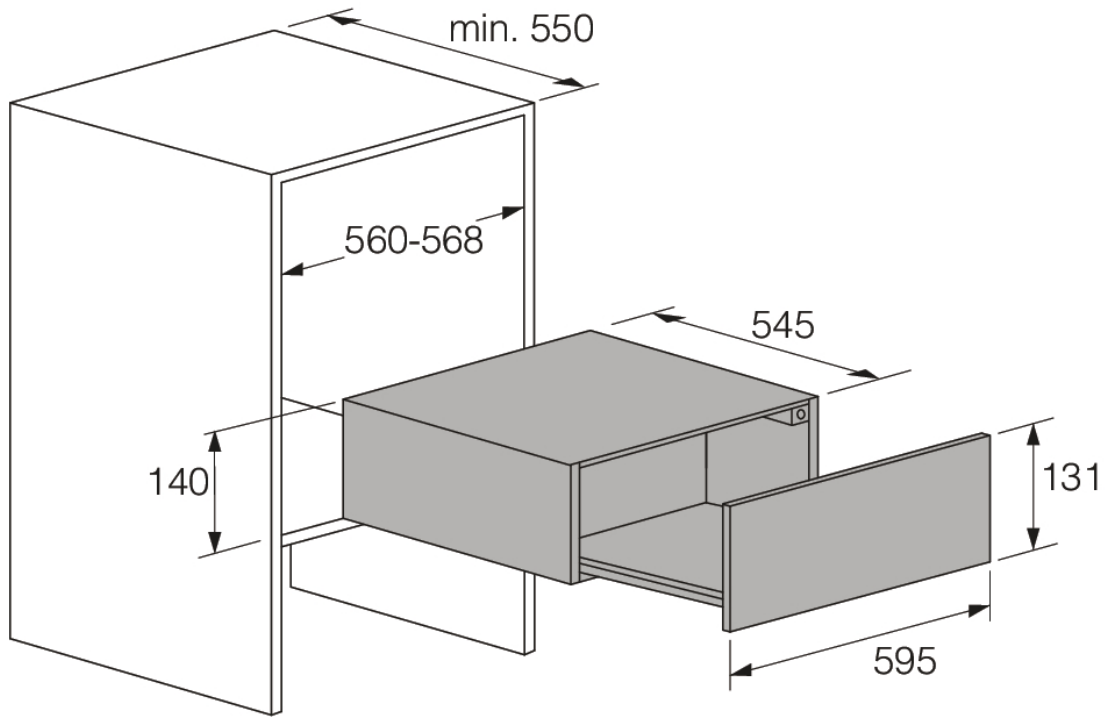

Bezpieczeństwo i konserwacja

- Łatwe do czyszczenia szklane dno komory grzewczej

Dane techniczne

- Moc znamionowa: 810 W
- Częstotliwość zasilania: 50-60 Hz

Wymiary

- Wymiary produktu (WxSxG): 14 × 59,7 × 55 cm
- Długość kabla: 1,8 m
- Masa urządzenia: 15 kg

Informacje logistyczne

- Wymiary zapakowanego produktu (WxSxG): 18,4 × 63,8 × 65,2 cm
- Waga brutto: 17 kg
- Kod urządzenia: 731157
- Kod EAN: 3838782131516

Craft warming drawer (old)