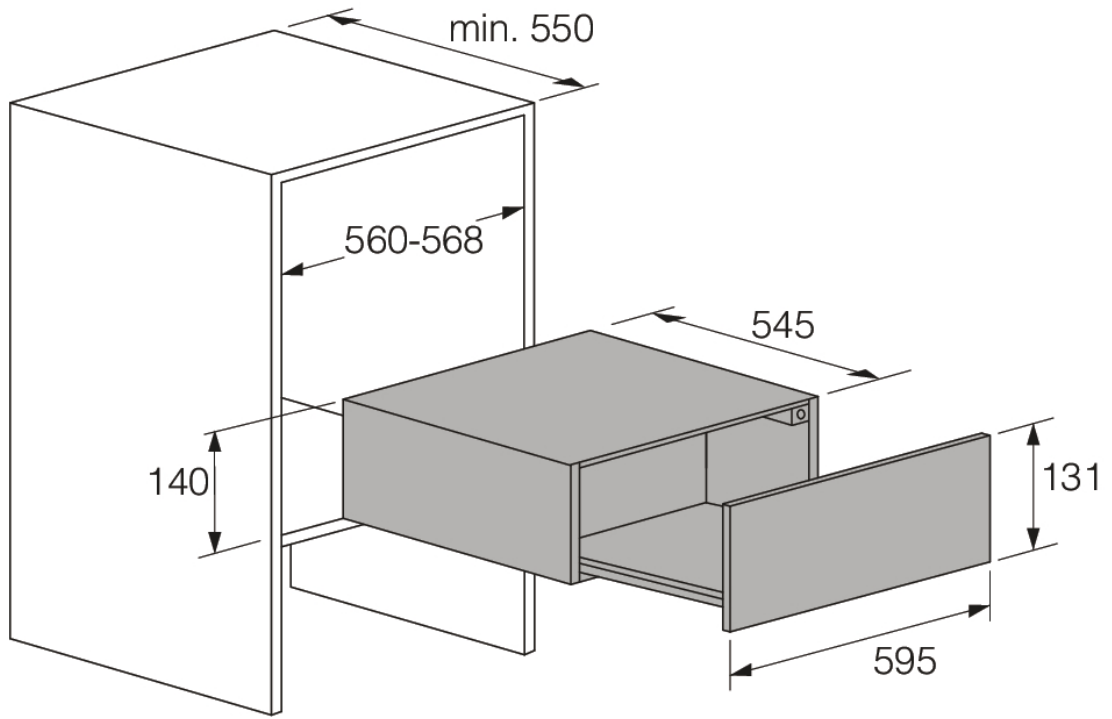

ODW8127B

Grelni predal

Splošni opis

ODW8127B

Grelni predal

Vrsta izdelka: Vgradni

Barva izdelka: Barva temno sivega česanega nerjavnega jekla

Uporaba in prilagodljivost

Dimenzije

- Mere (VxŠxG): 14 × 59,7 × 55 cm
- Dolžina priključnega kabla: 1,8 m
- Neto teža: 15 kg

Logistične informacije

- Mere embalažnega aparata (vxšxg): 18,4 × 63,8 × 65,2 cm
- Bruto teža: 17 kg
- Šifra: 731157
- EAN koda: 3838782131516