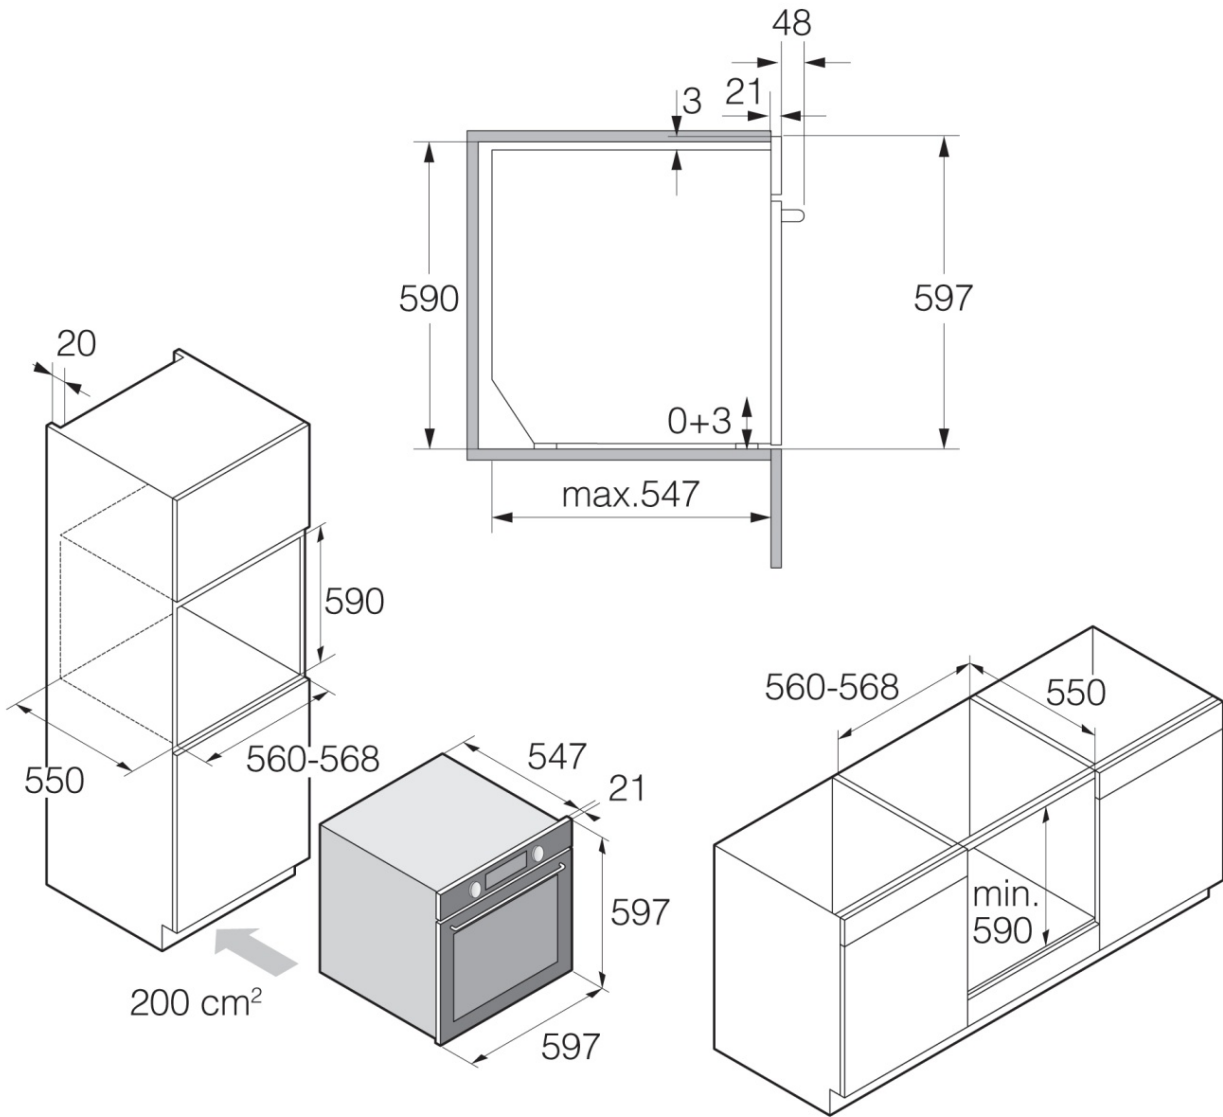

OCS8687S

Type d'installation: Intégré

Gamme: Craft

BigSpace

Couleur: Couleur d'acier inoxydable brossé

Dimensions du produit (H x L x P): 59,5 x 59,7 x 54,7 cm

Système 5 Air Flow™, système de génération de vapeur exclusif, Volumen des Garraums 73 Liter, Aqua clean, Rails télescopiques 2 niveaux, Fonction mise sous vide, Rôtissage automatique, Defrosting (ASKO) BW, ECO

Dimensions

- Dimensions du produit (H x L x P): 59,5 × 59,7 × 54,7 cm
 - Longueur du câble de raccordement: 1,5 m
 - Poids net: 47,3 kg
-

Informations logistiques

- Dimensions du produit emballé (H x L x P): 70 × 66 × 70 cm
 - Poids brut: 52,5 kg
 - Code produit: 730367
 - Code EAN: 3838782104169
-