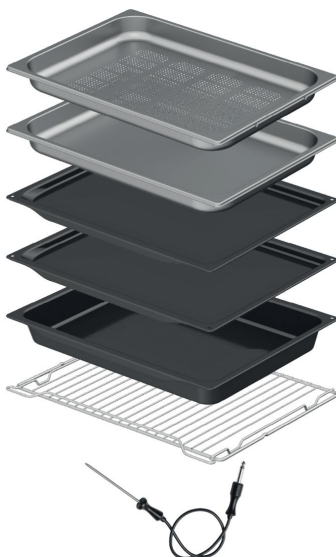

OCS8687S

Type d'installation: Intégré

Gamme: Craft

BigSpace

Couleur: Couleur d'acier inoxydable brossé

Dimensions du produit (H x L x P): 59,5 x 59,7 x 54,7 cm

Système 5 Air Flow™, système de génération de vapeur exclusif, Volumen des Garraums 73 Liter, Aqua clean, Rails télescopiques 2 niveaux, Fonction mise sous vide, Rôtissage automatique, Defrosting (ASKO) BW, ECO

ECO
ECO

Construction et performances

- Température maximum du four: 230 °C
- Sonde thermométrique
- MultiSteam à 360°

Utilisation et flexibilité

- Eclairage du four: Des deux côtés
- Réservoir d'eau: 1,3 l
- Volume utile: 73 l
- Visibilité parfaite - OpenView
- Glissières télescopiques totalement extensibles sur deux niveaux avec butée
- Grille métallique
- Plat à vapeur
- 1 plat à vapeur perforé
- 1 plaque de cuisson profonde émaillée
- 2 plaques de cuisson émaillées

Interaction et contrôle

- Forme de bouton: Boutons ergonomiques
- Matrice TFT

Programmes, options et modes

- Sole BIO
- Voûte
- Sole et voûte
- Gril simple
- Double gril
- Gril ventilé
- Chaleur tournante
- Eco Chaleur tournante
- Sole ventilée
- Sole ventilée BIO
- Vapeur intense
- Vapeur moyenne
- Vapeur faible
- Cuisson à la vapeur
- SousVide
- Décongélation
- Chauffe assiettes
- Préchauffage rapide
- Cuisson par étapes
- Rôtissage automatique

Standard accessories

FORS AG
Schafftenholzweg 8
2557 Studen BE
Tel. 032 374 26 26, info@fors.ch

ASKO
Inspired by Scandinavia

Conception et intégration

- Matériau de porte: Verre
 - Couleur: Couleur d'acier inoxydable brossé
 - Pieds réglables: 4
 - Dimensions de la niche (H x L x P): 59 × 56 × 55 cm
-