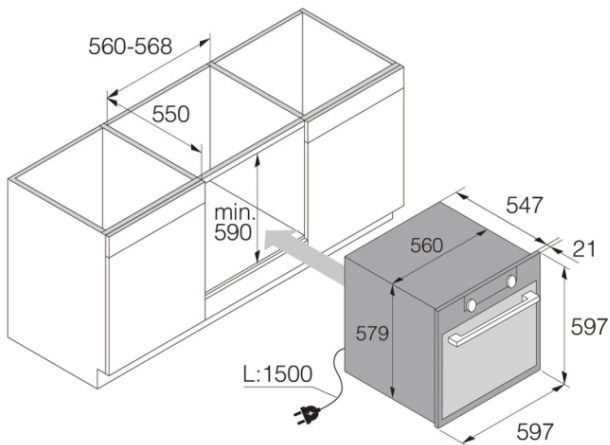

## Design integration

- Materiál dverí: Sklenené dverka
- TouchFree úprava nerezových častí proti odtlačkom prstov
- Nastaviteľné nožičky: 4
- Rozmery pre zabudovanie (vxšxh): 59 × 56 × 55 cm

## Dimensions

- Rozmery výrobku (vxšxh): 59,5 × 59,5 × 54,6 cm
- Dĺžka pripájacieho kábla: 1,5 m
- Netto hmotnosť: 47,6 kg

### Logistic information

- Rozmery zabaleného spotrebiča (vxšxh): 70 × 66 × 70 cm
- Brutto hmotnosť: 52,8 kg
- Kód produktu: 730233
- EAN kód: 3838782097492

Craft 60 cm