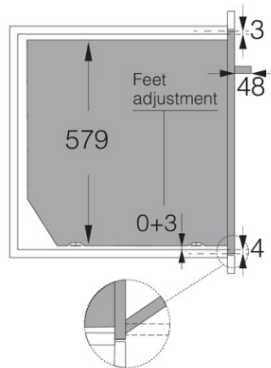

## Design integration

- Materiál dverí: Sklenené dverka
- TouchFree úprava nerezových častí proti odtlačkom prstov
- Nastaviteľné nožičky: 4
- Rozmery pre zabudovanie (vxšxh): 59 × 56 × 55 cm

## Dimensions

- Rozmery výrobku (vxšxh): 59,5 × 59,5 × 54,6 cm
- Dĺžka pripájacieho kábla: 1,5 m
- Netto hmotnosť: 47,6 kg

### Logistic information

- Rozmery zabaleného spotrebiča (vxšxh): 70 × 66 × 70 cm
- Brutto hmotnosť: 52,8 kg
- Kód produktu: 730233
- EAN kód: 3838782097492

Craft 60 cm