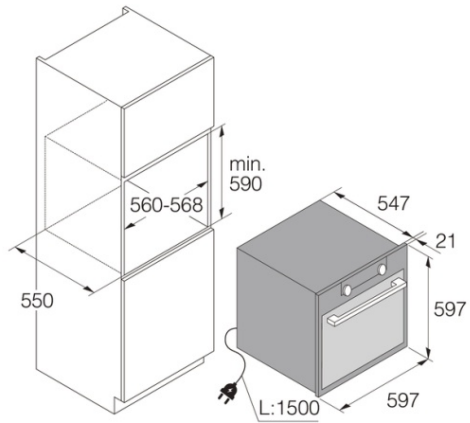

## Design integration

- Materiál dverí: Sklenené dverka
- TouchFree úprava nerezových častí proti odtlačkom prstov
- Nastaviteľné nožičky: 4
- Rozmery pre zabudovanie (vxšxh): 59 × 56 × 55 cm

## Dimensions

- Rozmery výrobku (vxšxh): 59,5 × 59,5 × 54,6 cm
- Dĺžka pripájacieho kábla: 1,5 m
- Netto hmotnosť: 47,6 kg

### Logistic information

- Rozmery zabaleného spotrebiča (vxšxh): 70 × 66 × 70 cm
- Brutto hmotnosť: 52,8 kg
- Kód produktu: 730233
- EAN kód: 3838782097492

Craft 60 cm