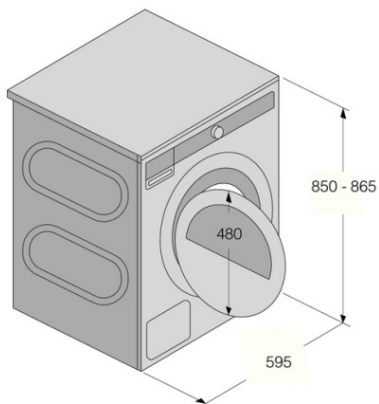

- Energiforbruk kWh/år: 235,9 kWh
- Energiklasse: A++
- Jordet stikk
- SHUKO
- Tilkoblingseffekt: 700 W
- Antall faser: 1
- Nominell sikringsstrøm: 10 amp
- Frekvens: 50 Hz
- Netto vekt: 57,4 kg
- ISO 14001

Dimensjoner

- Mål (HxBxD): 85 × 59,5 × 65,4 cm
- Dybde når døren er åpen: 1165 mm
- Ledningslengde: 2,1 m

Logistisk informasjon

- Dimensjoner emballasje (HxBxD): 92 × 64 × 72,3 cm
- Bruttovekt: 61,8 kg
- Varenr.: 730202
- EAN kode: 3838782095962

Tumble Dryer/TD75