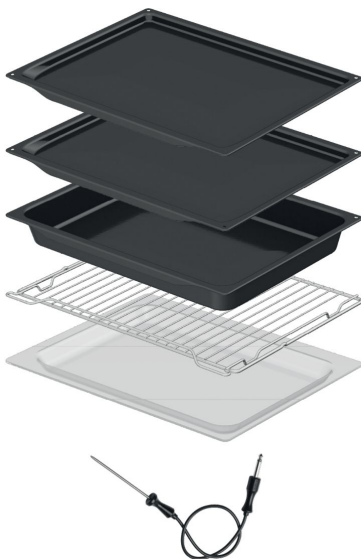

#### Construction et performance

- Température maximale: 300 °C
- Sonde culinaire

#### Usage et flexibilité

- Eclairage du four: Double éclairage
- Volume utile: 71 l
- Visibilité parfaite - OpenView
- Rails télescopiques 100% extensibles et amovibles
- Gratin fils
- Glissières télescopiques totalement extensibles avec butée, sur 2 niveaux
- Grille
- Lèchefrite(s) en verre
- 1 lèchefrite profonde émaillée
- 2 plaques de cuisson émaillées

#### Bandeau de commandes

- Forme des boutons: Boutons ergonomiques
- Ecran TFT 6 pouces