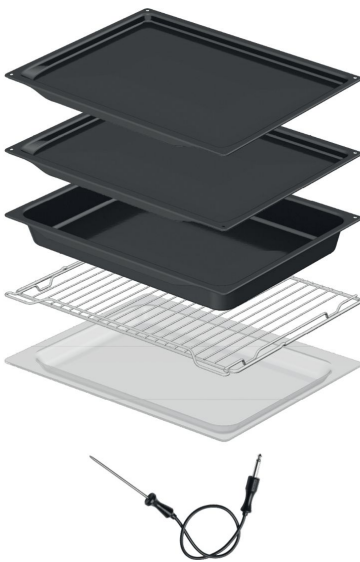

OP8687A

Four multifonctions pyrolyse 60 cm

Type d'installation: Encastrable
Gamme: Craft
Dimensions (HxLxP): 59,5 x 59,7 x 54,7 cm
5 Air Flow (ASKO) BW, Oven volume 71L (ASKO) BW, Pyrolytic cleaning (ASKO) BW, Level of telescopic guide 2 (ASKO) BW, Rôtissage automatique, Defrosting (ASKO) BW, ECO program (ASKO) BW

Rôtissage automatique

Construction et performance

- Température maximale: 300 °C
- Sonde culinaire

Usage et flexibilité

- Eclairage du four: Double éclairage
- Volume utile: 71 l
- Visibilité parfaite - OpenView
- Rails télescopiques 100% extensibles et amovibles
- Gratin fils
- Glissières télescopiques totalement extensibles avec butée, sur 2 niveaux
- Grille
- Lèchefrite(s) en verre
- 1 lèchefrite profonde émaillée
- 2 plaques de cuisson émaillées

Bandeau de commandes

- Forme des boutons: Boutons ergonomiques
- Ecran TFT 6 pouces

Programmes, options et modes

- Sole
- Voûte
- Convection naturelle
- Gril simple
- Double gril
- Gril ventilé
- Chaleur tournante
- ECO Chaleur tournante
- Sole ventilée
- Sole ventilée
- Décongélation
- Chauffe assiettes
- Maintien au chaud
- Préchauffage rapide
- Cuisson par étapes
- Rôtissage automatique

Design et installation

- Matériau de la porte: Inox et verre
- Inox anti-trace
- Dimensions d'encastrement (HxLxP): 59 x 56 x 55 cm

Sécurité et entretien

- Système de refroidissement avec ventilation prolongée
- Charnière avec amortisseur GentleClose
- Vitre démontable
- Nettoyage pyrolyse
- Glissières (supplémentaires) résistantes à la pyrolyse

- Code EAN: 3838782090462
- Code produit: 730061