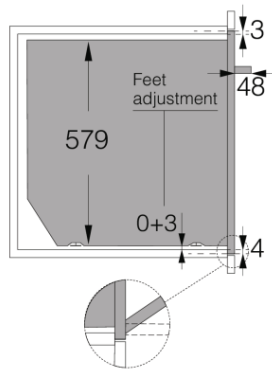

Design et installation

- Matériau de la porte: Verre
- Couleur: Inox
- Inox anti-trace
- Pieds réglables: 4
- Dimensions d'encastrement (HxLxP): 59 × 56 × 55 cm

Sécurité et entretien

- Système de refroidissement avec ventilation prolongée
- Ouverture douce et fermeture amortie
- Vitre démontable
- Nettoyage hydrolyse
- Cuisson vapeur au degré près
- Détartrage

Dimensions

- Dimensions (HxLxP): 59,5 × 59,7 × 54,7 cm
- Longueur du câble de raccordement: 1,5 m
- Poids net: 44,9 kg

Information logistique

- Dimensions du produit emballé (HxLxP): 70 × 66 × 70 cm
 - Poids brut: 50,1 kg
 - Code produit: 729859
 - Code EAN: 3838782082221
-

Craft 60 cm