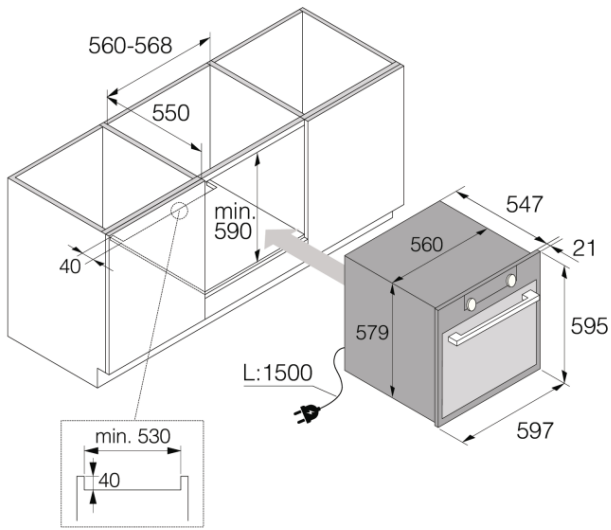

Construction et performance

- Température maximale: 230 °C
- Sonde culinaire
- Système cyclonique vapeur fine

Usage et flexibilité

- Eclairage du four: Double éclairage
- Réservoir d'eau: 1,3 l
- Volume utile: 73 l
- Visibilité parfaite - OpenView
- Rails télescopiques 100% extensibles et amovibles
- Rails télescopiques sur 1 niveau
- Grille
- Bac gastronorme
- Bac gastronorme perforé
- 2 plaques de cuisson émaillées

Design et installation

- Matériau de la porte: Verre
- Couleur: Inox
- Inox anti-trace
- Pieds réglables: 4
- Dimensions d'encastrement (HxLxP): 59 × 56 × 55 cm

Sécurité et entretien

- Système de refroidissement avec ventilation prolongée
- Ouverture douce et fermeture amortie
- Vitre démontable
- Nettoyage hydrolyse
- Cuisson vapeur au degré près
- Détartrage

Dimensions

- Dimensions (HxLxP): 59,5 × 59,7 × 54,7 cm
- Longueur du câble de raccordement: 1,5 m
- Poids net: 44,9 kg

Information logistique

- Dimensions du produit emballé (HxLxP): 70 × 66 × 70 cm
 - Poids brut: 50,1 kg
 - Code produit: 729859
 - Code EAN: 3838782082221
-

Craft 60 cm