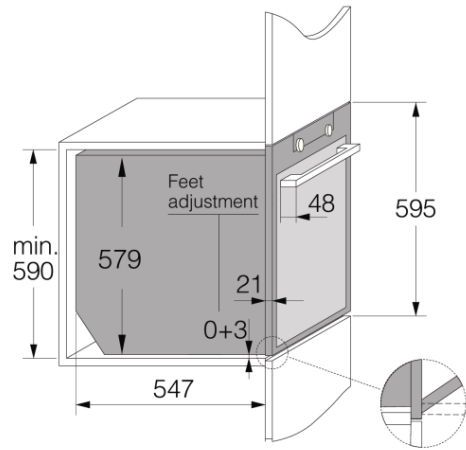

Construction et performance

- Température maximale: 230 °C
- Sonde culinaire
- Système cyclonique vapeur fine

Usage et flexibilité

- Eclairage du four: Double éclairage
- Réservoir d'eau: 1,3 l
- Volume utile: 73 l
- Visibilité parfaite - OpenView
- Rails télescopiques 100% extensibles et amovibles
- Rails télescopiques sur 1 niveau
- Grille
- Bac gastronorme
- Bac gastronorme perforé
- 2 plaques de cuisson émaillées

Design et installation

- Matériau de la porte: Verre
- Couleur: Inox
- Inox anti-trace
- Pieds réglables: 4
- Dimensions d'encastrement (HxLxP): 59 × 56 × 55 cm

Sécurité et entretien

- Système de refroidissement avec ventilation prolongée
- Ouverture douce et fermeture amortie
- Vitre démontable
- Nettoyage hydrolyse
- Cuisson vapeur au degré près
- Détartrage

Dimensions

- Dimensions (HxLxP): 59,5 × 59,7 × 54,7 cm
- Longueur du câble de raccordement: 1,5 m
- Poids net: 44,9 kg

Information logistique

- Dimensions du produit emballé (HxLxP): 70 × 66 × 70 cm
 - Poids brut: 50,1 kg
 - Code produit: 729859
 - Code EAN: 3838782082221
-

Craft 60 cm