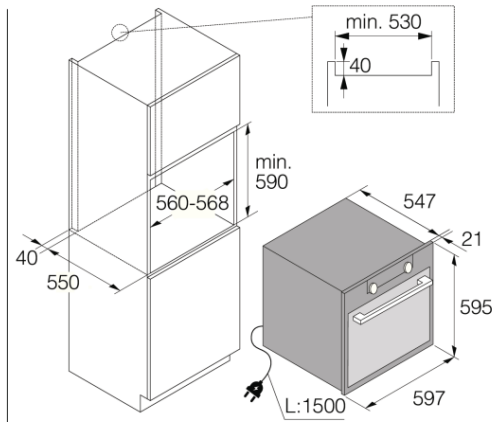

Construction et performance

- Température maximale: 230 °C
- Sonde culinaire
- Système cyclonique vapeur fine

Usage et flexibilité

- Eclairage du four: Double éclairage
- Réservoir d'eau: 1,3 l
- Volume utile: 73 l
- Visibilité parfaite - OpenView
- Rails télescopiques 100% extensibles et amovibles
- Rails télescopiques sur 1 niveau
- Grille
- Bac gastronorme
- Bac gastronorme perforé
- 2 plaques de cuisson émaillées

Design et installation

- Matériau de la porte: Verre
- Couleur: Inox
- Inox anti-trace
- Pieds réglables: 4
- Dimensions d'encastrement (HxLxP): 59 × 56 × 55 cm

Sécurité et entretien

- Système de refroidissement avec ventilation prolongée
- Ouverture douce et fermeture amortie
- Vitre démontable
- Nettoyage hydrolyse
- Cuisson vapeur au degré près
- Détartrage

Dimensions

- Dimensions (HxLxP): 59,5 × 59,7 × 54,7 cm
- Longueur du câble de raccordement: 1,5 m
- Poids net: 44,9 kg

Information logistique

- Dimensions du produit emballé (HxLxP): 70 × 66 × 70 cm
 - Poids brut: 50,1 kg
 - Code produit: 729859
 - Code EAN: 3838782082221
-