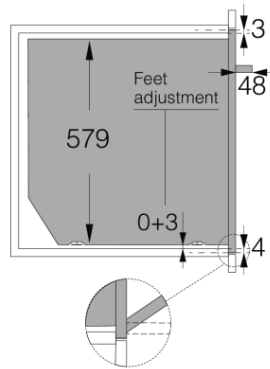

### Design integration

- Materijal vrata: Staklo
- Dizajn/Boja: Boja češljanog nehrđajućeg čelika
- TouchFree inox otporan na otiske prstiju
- Podesive nogice: 4
- Dimenzije ugradbenog prostora (VxŠxD): 59 × 56 × 55 cm

### Dimenzije aparata

- Dimenzije aparata (VxŠxD): 59,5 × 59,7 × 54,7 cm
- Dužina priključnog kabela: 1,5 m
- Neto težina proizvoda: 44,9 kg

### Logistic information

- Dimenzije zapakiranog aparata (VxŠxD): 70 × 66 × 70 cm
- Bruto težina proizvoda: 50,1 kg
- Šifra proizvoda: 729859

Craft 60 cm