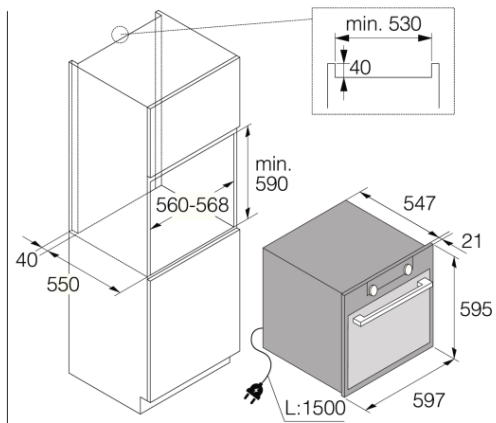

### Design integration

- Materijal vrata: Staklo
- Dizajn/Boja: Boja češljanog nehrđajućeg čelika
- TouchFree inox otporan na otiske prstiju
- Podesive nogice: 4
- Dimenzije ugradbenog prostora (VxŠxD): 59 × 56 × 55 cm

### Dimenzije aparata

- Dimenzije aparata (VxŠxD): 59,5 × 59,7 × 54,7 cm
- Dužina priključnog kabela: 1,5 m
- Neto težina proizvoda: 44,9 kg

### Logistic information

- Dimenzije zapakiranog aparata (VxŠxD): 70 × 66 × 70 cm
- Bruto težina proizvoda: 50,1 kg
- Šifra proizvoda: 729859

Craft 60 cm