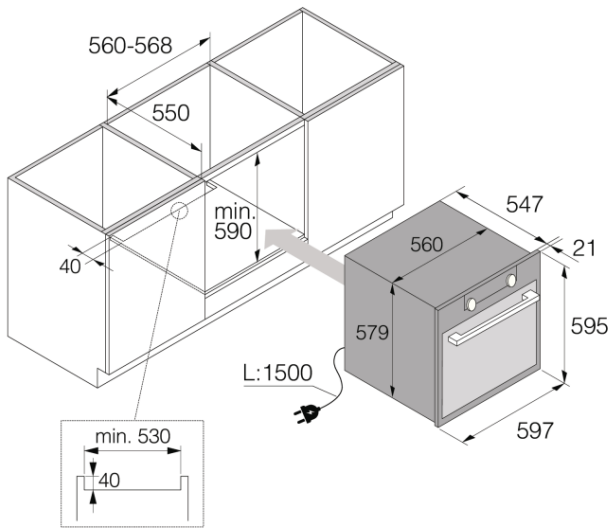

### Design integration

- Materijal vrata: Staklo
- Dizajn/Boja: Boja češljanog nehrđajućeg čelika
- TouchFree inox otporan na otiske prstiju
- Podesive nogice: 4
- Dimenzije ugradbenog prostora (VxŠxD): 59 × 56 × 55 cm

### Dimenzije aparata

- Dimenzije aparata (VxŠxD): 59,5 × 59,7 × 54,7 cm
- Dužina priključnog kabela: 1,5 m
- Neto težina proizvoda: 44,9 kg

### Logistic information

- Dimenzije zapakiranog aparata (VxŠxD): 70 × 66 × 70 cm
- Bruto težina proizvoda: 50,1 kg
- Šifra proizvoda: 729859

Craft 60 cm