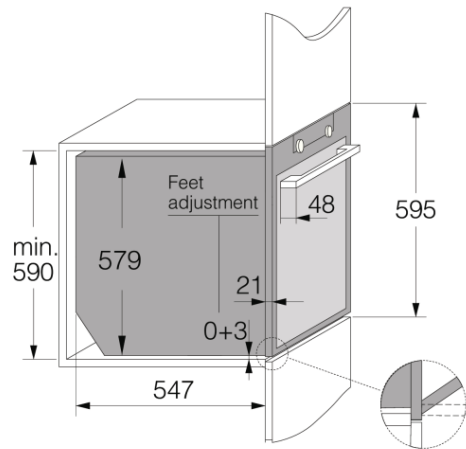

### Design integration

- Materijal vrata: Staklo
- Dizajn/Boja: Boja češljanog nehrđajućeg čelika
- TouchFree inox otporan na otiske prstiju
- Podesive nogice: 4
- Dimenzije ugradbenog prostora (VxŠxD): 59 × 56 × 55 cm

### Dimenzije aparata

- Dimenzije aparata (VxŠxD): 59,5 × 59,7 × 54,7 cm
- Dužina priključnog kabela: 1,5 m
- Neto težina proizvoda: 44,9 kg

### Logistic information

- Dimenzije zapakiranog aparata (VxŠxD): 70 × 66 × 70 cm
- Bruto težina proizvoda: 50,1 kg
- Šifra proizvoda: 729859

Craft 60 cm