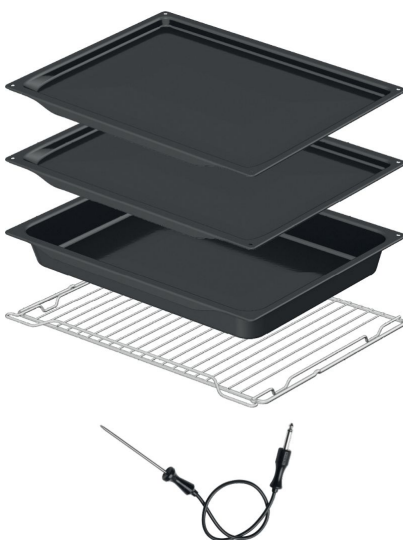

Дизайн и встраивание

- Материал дверцы: Стекло + накладка из нержавеющей стали
- Цвет: Нержавеющая сталь
- Защитное покрытие Antifinger
- Монтажные размеры (вхшхг): 59 × 56 × 55 см

Безопасность и уход

- Динамическая система охлаждения DC+
- GentleClose: шарнир с плавным закрыванием дверцы духовки
- Съёмный стеклопакет
- Очистка паром AquaClean

Размеры

- Габаритные размеры (вхшхг): 59,5 × 59,7 × 54,7 см
- Длина присоединительного кабеля: 1,5 м
- Вес нетто: 39,8 кг

Логистическая информация

- Размеры в упаковке (вхшг): 70 × 66 × 70 см
- Вес брутто: 45 кг
- Артикул: 729857
- EAN-код: 3838782082207
- Дизайн линия: Craft