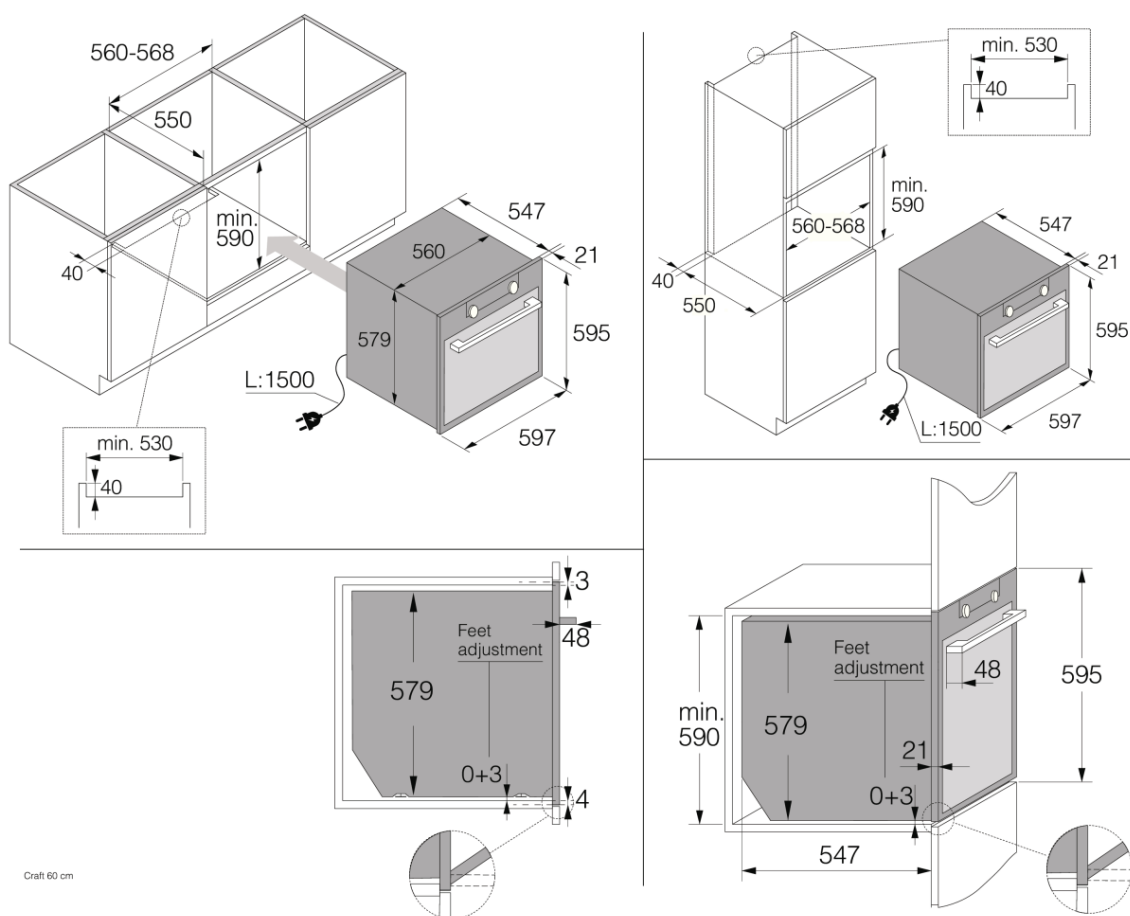

Dizajni dhe përshtatja

- Materiali i derës: Xham dhe inoks
- Ngjyra kryesore: Inoks
- Inoks kundër shenjave të gishtave
- Përmasat e montimit: 59 × 56 × 55 cm

Siguria dhe mirëmbajtja

- Ftohje dinamike shtesë e furrës - DC+
- Menteshë GentleClose
- Xhami i sheshtë i lëvizshëm i derës së brendshme
- Vetë-pastrim pirolitik

- Rafte dhe shina anësore, Pyroproof

Të dhëna teknike

- Konsumi kur pajisja nuk është në punë: 1 W
- Klasi i energjisë: A□
- Konsumi i furrës (konvenencial): 1 KWh
- Konsumi i energjisë (me ventilim): 0,69 KWh
- Konsumi i energjisë së furrës konvencionale: 0,94 KWh
- Konsumi i energjisë së furrës konvencionale: 0,9 KWh
- Fuqia (Ngarkesa e lidhjes): 3400 W
- Frekuenca: 50-60 Hz

Përmasat

- Përmasat e produktit: 59,5 × 59,7 × 54,7 cm
- Peshë neto: 44 Kg

Informacione të logjistikës

- Përmasat e produktit të paketuar: 70 × 66 × 70 cm
- Peshë bruto e pajisjes: 49,2 Kg
- Kodi i artikullit: 729855
- Kodi EAN: 3838782082184

Craft 60 cm