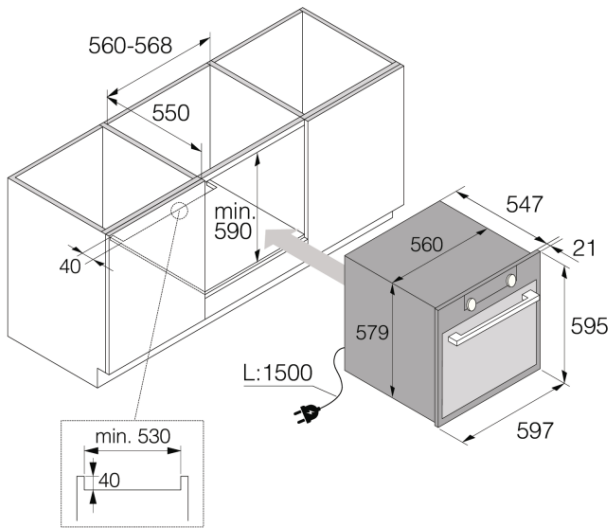

## OP8664S

Тип установки: Встраиваемый прибор  
Дизайн линия: Craft  
Цвет: Нержавеющая сталь  
Габаритные размеры (вхшхг): 59,5 × 59,7 × 54,7 см

### Дизайн и встраивание

- Материал дверцы: Стекло + накладка из нержавеющей стали
- Цвет: Нержавеющая сталь
- Защитное покрытие Antifinger
- Монтажные размеры (вхшхг): 59 × 56 × 55 см

### Размеры

- Габаритные размеры (вхшхг): 59,5 × 59,7 × 54,7 см
- Вес нетто: 44 кг

### Логистическая информация

- Размеры в упаковке (вхшг): 70 × 66 × 70 см
- Вес брутто: 49,2 кг
- Артикул: 729855
- EAN-код: 3838782082184

Craft 60 cm