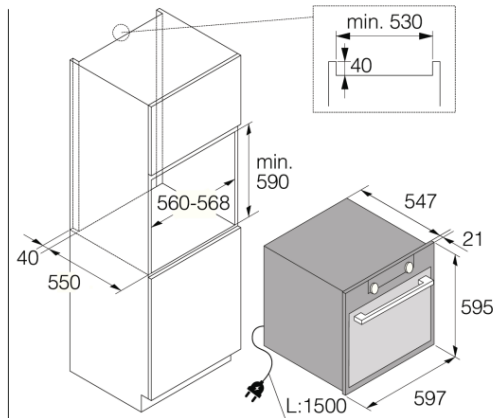

## OP8664S

Тип установки: Встраиваемый прибор  
Дизайн линия: Craft  
Цвет: Нержавеющая сталь  
Габаритные размеры (вхшхг): 59,5 × 59,7 × 54,7 см

### Дизайн и встраивание

- Материал дверцы: Стекло + накладка из нержавеющей стали
- Цвет: Нержавеющая сталь
- Защитное покрытие Antifinger
- Монтажные размеры (вхшхг): 59 × 56 × 55 см

### Размеры

- Габаритные размеры (вхшхг): 59,5 × 59,7 × 54,7 см
- Вес нетто: 44 кг

### Логистическая информация

- Размеры в упаковке (вхшг): 70 × 66 × 70 см
- Вес брутто: 49,2 кг
- Артикул: 729855
- EAN-код: 3838782082184

Craft 60 cm