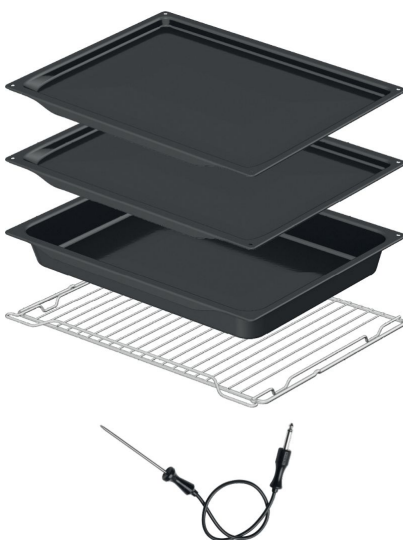

Логистическая информация