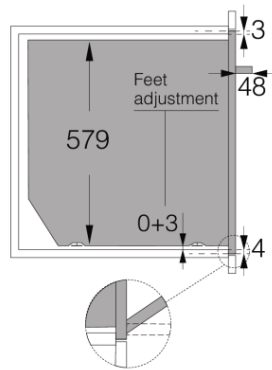

## OP8664S

Тип установки: Встраиваемый прибор  
Дизайн линия: Craft  
Цвет: Нержавеющая сталь  
Габаритные размеры (вхшхг): 59,5 × 59,7 × 54,7 см

### Дизайн и встраивание

- Материал дверцы: Стекло + накладка из нержавеющей стали
- Цвет: Нержавеющая сталь
- Защитное покрытие Antifinger
- Монтажные размеры (вхшхг): 59 × 56 × 55 см

### Размеры

- Габаритные размеры (вхшхг): 59,5 × 59,7 × 54,7 см
- Вес нетто: 44 кг

### Логистическая информация

- Размеры в упаковке (вхшг): 70 × 66 × 70 см
- Вес брутто: 49,2 кг
- Артикул: 729855
- EAN-код: 3838782082184

Craft 60 cm