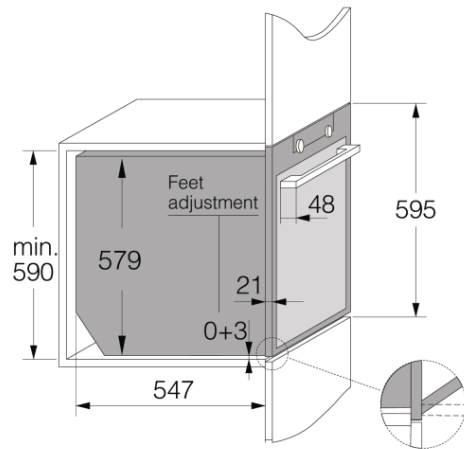

## OP8664S

Тип установки: Встраиваемый прибор  
Дизайн линия: Craft  
Цвет: Нержавеющая сталь  
Габаритные размеры (вхшхг): 59,5 × 59,7 × 54,7 см

### Дизайн и встраивание

- Материал дверцы: Стекло + накладка из нержавеющей стали
- Цвет: Нержавеющая сталь
- Защитное покрытие Antifinger
- Монтажные размеры (вхшхг): 59 × 56 × 55 см

### Размеры

- Габаритные размеры (вхшхг): 59,5 × 59,7 × 54,7 см
- Вес нетто: 44 кг

### Логистическая информация

- Размеры в упаковке (вхшг): 70 × 66 × 70 см
- Вес брутто: 49,2 кг
- Артикул: 729855
- EAN-код: 3838782082184

Craft 60 cm