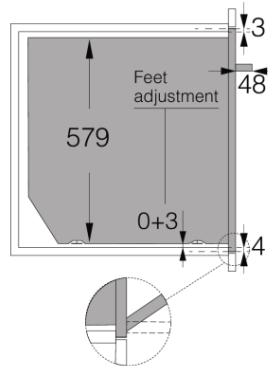

Design integration

- Materijal vrata: Staklo i nehrđajući čelik
- Dizajn/Boja: Boja češljanog nehrđajućeg čelika
- TouchFree inox otporan na otiske prstiju
- Dimenzije ugradbenog prostora (VxŠxD): 59 × 56 × 55 cm

Dimenzije aparata

- Dimenzije aparata (VxŠxD): 59,5 × 59,7 × 54,7 cm
- Neto težina proizvoda: 44 kg

Logistic information

- Dimenzije zapakiranog aparata (VxŠxD): 70 × 66 × 70 cm
- Bruto težina proizvoda: 49,2 kg
- Šifra proizvoda: 729855
- EAN kod: 3838782082184

Craft 60 cm