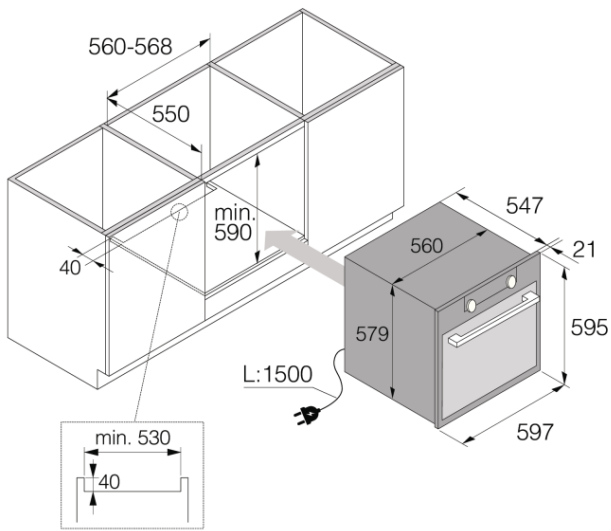

OP8664S

Vrsta aparata: Ugradbeni
Dizajn/Boja: Boja češljanog nehrđajućeg čelika
Dimenzije aparata (VxŠxD): 59,5 × 59,7 × 54,7 cm

A+

Construction and performance

- Maksimalna temperatura pećnice: 300 °C
- Sonda za meso

Design integration

- Materijal vrata: Staklo i nehrđajući čelik
- Dizajn/Boja: Boja češljanog nehrđajućeg čelika
- TouchFree inox otporan na otiske prstiju
- Dimenzije ugradbenog prostora (VxŠxD): 59 × 56 × 55 cm

Dimenzije aparata

- Dimenzije aparata (VxŠxD): 59,5 × 59,7 × 54,7 cm
- Neto težina proizvoda: 44 kg

Logistic information

- Dimenzije zapakiranog aparata (VxŠxD): 70 × 66 × 70 cm
- Bruto težina proizvoda: 49,2 kg
- Šifra proizvoda: 729855
- EAN kod: 3838782082184

Craft 60 cm