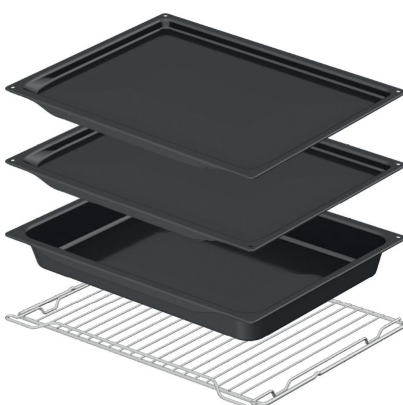

OP8664S

Vrsta aparata: Ugradbeni
Dizajn/Boja: Boja češljanog nehrđajućeg čelika
Dimenzije aparata (VxŠxD): 59,5 × 59,7 × 54,7 cm

A+

Construction and performance

- Maksimalna temperatura pećnice: 300 °C
- Sonda za meso

Use and flexibility

- OpenView
- Potpuno izvlačive 1-razinske teleskopske vodilice
- Rešetka
- 1 duboka emajlirana posuda za pečenje
- 1 plitka emajlirana posuda za pečenje

Interaction and control

- Oblik gumba: Ergonomski gumbi

Design integration

- Materijal vrata: Staklo i nehrđajući čelik
- Dizajn/Boja: Boja češljanog nehrđajućeg čelika
- TouchFree inox otporan na otiske prstiju
- Dimenzije ugradbenog prostora (VxŠxD): 59 × 56 × 55 cm

Safety and maintenance

- Dinamičko hlađenje pećnice- DC+
- GentleClose meko zatvaranje vrata
- Lako odstranjiva glatka unutrašnja staklena vrata
- Piroлиза

Tehnički podaci

- Potrošnja el. energije u StandBy režimu: 1 W
- Energetski razred: A+
- Potrošnja energije (konvencionalno): 1 kWh
- Potrošnja energije (ventilatorska): 0,69 kWh
- Prikjučna snaga: 3400 W
- Frekvencija: 50-60 Hz

Dimenzije aparata

- Dimenzije aparata (VxŠxD): 59,5 × 59,7 × 54,7 cm
- Neto težina proizvoda: 44 kg

Logistic information

- Dimenzije zapakiranog aparata (VxŠxD): 70 × 66 × 70 cm
- Bruto težina proizvoda: 49,2 kg
- Šifra proizvoda: 729855
- EAN kod: 3838782082184