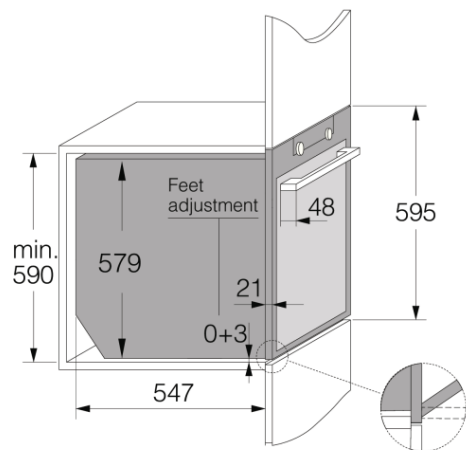

OP8664S

Vrsta aparata: Ugradbeni
Dizajn/Boja: Boja češljanog nehrđajućeg čelika
Dimenzije aparata (VxŠxD): 59,5 × 59,7 × 54,7 cm

A+

Construction and performance

- Maksimalna temperatura pećnice: 300 °C
- Sonda za meso

Design integration

- Materijal vrata: Staklo i nehrđajući čelik
- Dizajn/Boja: Boja češljanog nehrđajućeg čelika
- TouchFree inox otporan na otiske prstiju
- Dimenzije ugradbenog prostora (VxŠxD): 59 × 56 × 55 cm

Dimenzije aparata

- Dimenzije aparata (VxŠxD): 59,5 × 59,7 × 54,7 cm
- Neto težina proizvoda: 44 kg

Logistic information

- Dimenzije zapakiranog aparata (VxŠxD): 70 × 66 × 70 cm
- Bruto težina proizvoda: 49,2 kg
- Šifra proizvoda: 729855
- EAN kod: 3838782082184

Craft 60 cm