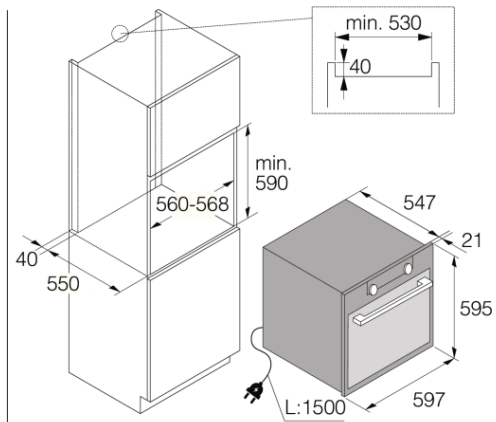

Design integration

- Materijal vrata: Staklo i nehrđajući čelik
- Dizajn/Boja: Boja češljanog nehrđajućeg čelika
- TouchFree inox otporan na otiske prstiju
- Dimenzije ugradbenog prostora (VxŠxD): 59 × 56 × 55 cm

Dimenzije aparata

- Dimenzije aparata (VxŠxD): 59,5 × 59,7 × 54,7 cm
- Neto težina proizvoda: 44 kg

Logistic information

- Dimenzije zapakiranog aparata (VxŠxD): 70 × 66 × 70 cm
- Bruto težina proizvoda: 49,2 kg
- Šifra proizvoda: 729855
- EAN kod: 3838782082184