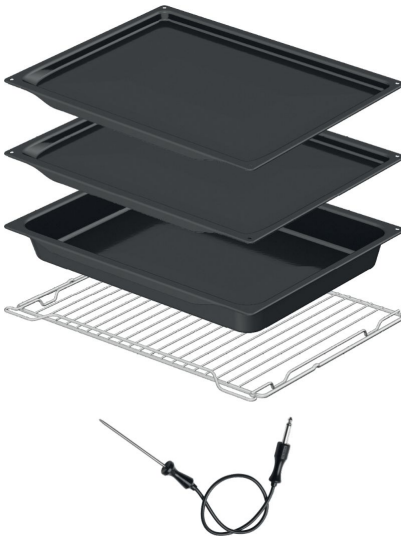

OP8664A

Instalimi: Inkaso

Gama: Craft

Përmasat e produktit: 59,5 × 59,7 × 54,7 cm

5 Sistem Air Flow™, Volumi i furrës - 71 lt, Pyrolytic Self Clean™, AutoRoast, Defrosting (ASKO) BW, Eco

Konstruksioni dhe performanca

- Temperatura maksimale e furrës: 300 °C
- Sondë për temperaturën e mishit, MeatProbe

Përdorimi dhe fleksibiliteti

- Ndrëçimi i brendshëm i furrës: Në të dy anët
- Vëllimi neto (litër): 71 L
- OpenView
- Shina plotësisht të zgjatueshme
- Shina metalike
- Shina teleskopike me hapje të plotë në një nivel
- 1 skarë metalike Premium
- 1 tavë e thellë
- 1 tavë e cekët

Ndërveprimi dhe kontrolli

- Forma e butonave: Butona ergonomikë
- Ekran i vogël TFT

Programet

- Rezistencë e poshtme BIO
- Rezistencë lart
- Nxehje lart e poshtë
- Ngrohës i vogël infra
- Rezistencë e madhe infra
- Rezistencë e madhe me ventilim
- Rezistencë rrethore
- Funkzioni Eko
- Rezistencë e poshtme dhe ventilim
- Rezistencë e poshtme me ventilim BIO
- Mënyra e shkrirjes
- Funkcion për ruajtjen e ushqimit të ngrohtë
- Funkcion për ruajtjen e ushqimit të ngrohtë (StayWarm)
- Ngrohje e shpejtë (FastPreheat)
- Funkcion për pjekje automatike (AutoRoast)

Dizajni dhe përshtatja

- Materiali i derës: Xham dhe inoks
- Inoks kundër shenjave të gishtave
- Përmasat e montimit: 59 × 56 × 55 cm

Siguria dhe mirëmbajtja

- Ftohje dinamike shtesë e furrës - DC+
- Menteshë GentleClose
- Xhami i sheshtë i lëvizshëm i derës së brendshme
- Vetë-pastrim pirolitik
- Raftë dhe shina anësore, Pyroproof