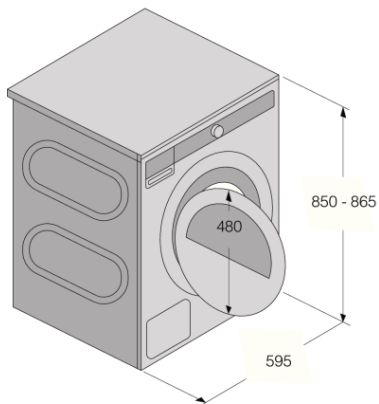

Dimensions

- 尺寸 (高x寬x深): 85 × 59,5 × 75,5 cm
- 電源線長度: 2,1 m

Logistic information

- 毛重: 64,3 公斤
- 產品編碼: 728193
- EAN 代碼: 3838782028366

Tumble Dryer/D-85