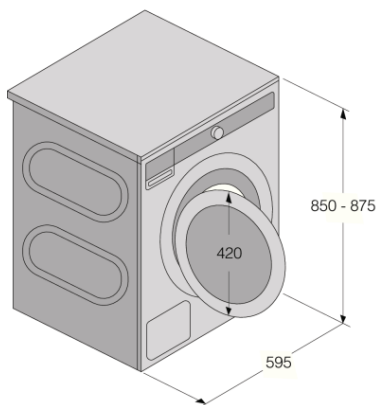

特色

- 滾筒四減震支撐結構
- 持久耐用的不鏽鋼滾筒
- 滾筒容積: 60 升

Use and flexibility

- 大門: 31 cm
- 門開啟角度: 110 °

Interaction and control

- 持續
- 顯示幕: 帶有 LCD 的電子裝置
- 15 個程序

Design and integration

- 開門: 左邊

Safety and maintenance

- 防堵塞排水泵
- 溢流保護
- 兒童安全鎖 (CDP)
- 穩定控制系統 (SCS)

- EAN 代碼: 3838782026591
- 產品編碼: 728118

Technical data

- 滾筒容積: 60 升
- 配重: 10,4 公斤
- 噪音值: 72 dB(A)re 1 pW
- 洗滌噪聲水平: 51 dB(A)re 1 pW
- 額定功率: 2000 W
- 電流: 10 amp
- 頻率: 60 Hz
- 淨重: 75 公斤

Dimensions

- 尺寸 (高x寬x深): 85 × 59,5 × 58,5 cm
- 電源線長度: 2,0 m
- 進水口長度: 150 cm
- 排水口長度: 160 cm

Logistic information

- 毛重: 81,7 公斤
- 產品編碼: 728118
- EAN 代碼: 3838782026591

Washing Machine WM-75