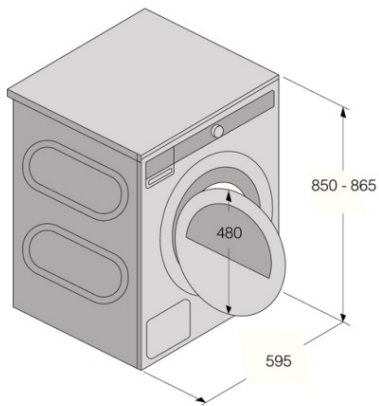

- 淨重: 44 公斤

Dimensions

- 尺寸 (高x寬x深): 84,5 × 59,5 × 64 cm
- 電源線長度: 2,1 m

Logistic information

- 毛重: 50,9 公斤
- 產品編碼: 728003
- EAN 代碼: 3838782025204

Tumble Dryer/TD75