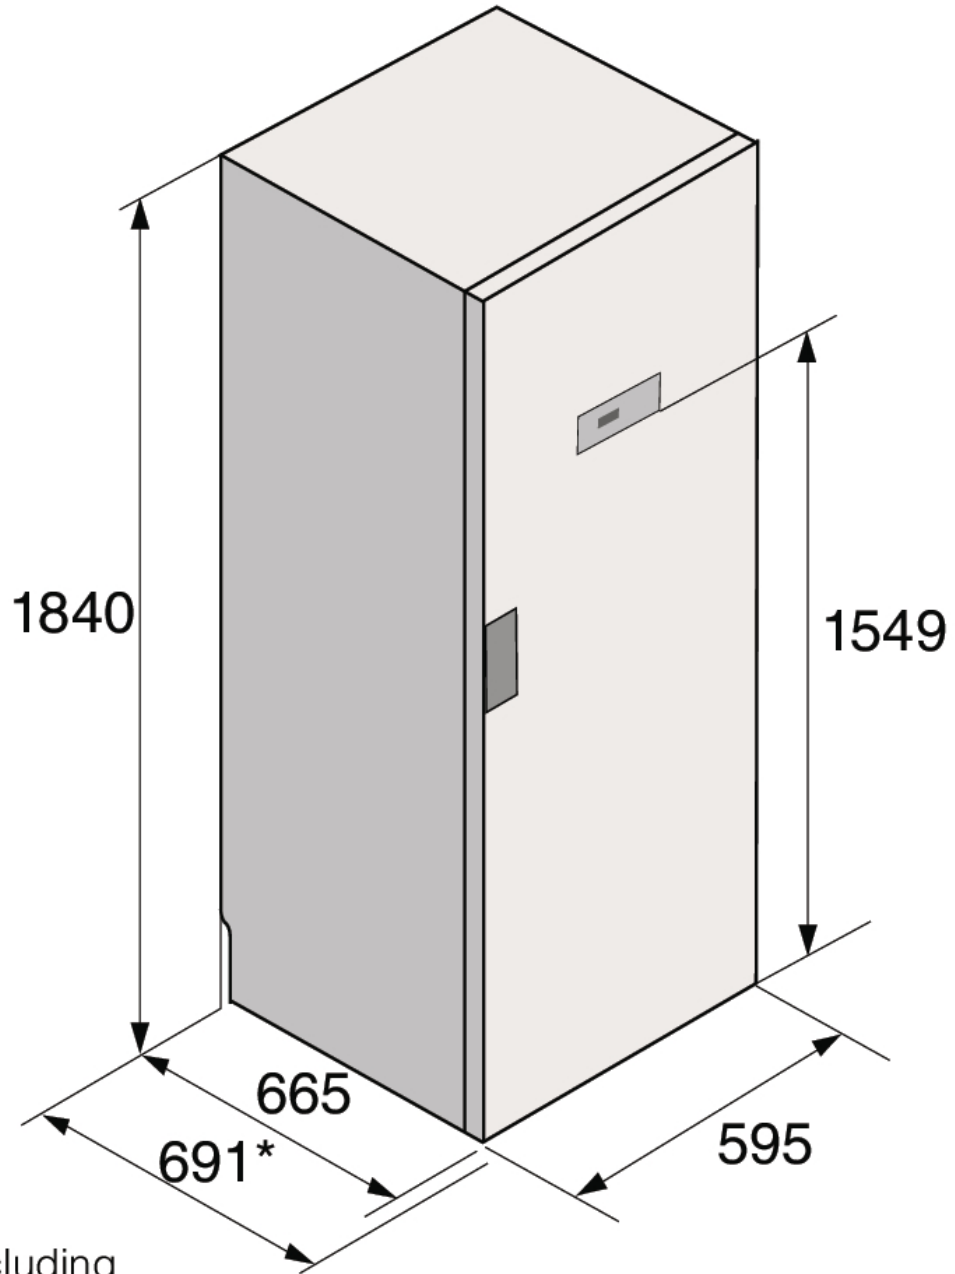

DC7784HP.W

General description

DC7784HP.W
Typ instalace: Volně stojící
Barva: Bílá

Technická data

- Úroveň hluku: 70 dB(A)re 1 pW
- Frekvence: 50 Hz
- Netto hmotnost: 93 kg

Dimensions

- Rozměry výrobku (vxšxh): 185,4 × 59,5 × 66,3 cm
- Hloubka s otevřenými dvířky: 1237 mm
- Délka připojovacího kabelu: 2,3 m

Logistic information

- Rozměry zabaleného spotřebiče (vxšxh): 190 × 65 × 73 cm
- Brutto hmotnost: 99 kg
- Art.nb.: 675927
- EAN kód: 3838782070167

* Including handle