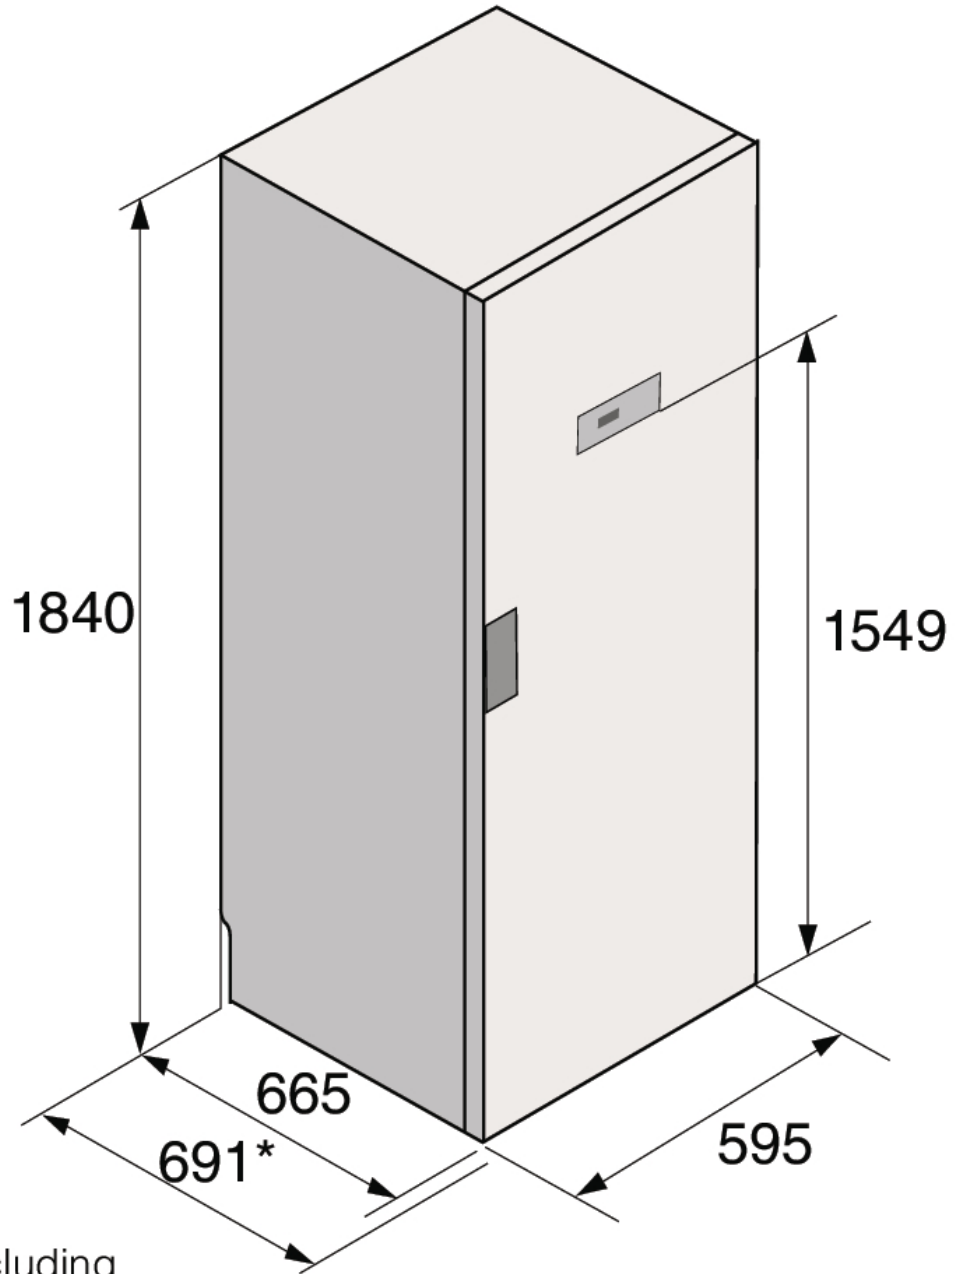

## General description

DC7784HP.W  
Druh spotrebiča: Voľne stojaci  
Farba skrine: Biela

## Technické dáta

- Úroveň hluku (max.): 70 dB(A)re 1 pW
- Frekvencia: 50 Hz
- Netto hmotnosť: 93 kg

## Dimensions

- Rozmery výrobku (vxšxh): 185,4 × 59,5 × 66,3 cm
- Hĺbka s otvorenými dvierkami: 1237 mm
- Dĺžka pripájacieho kábla: 2,3 m

## Logistic information

- Rozmery zabaleného spotrebiča (vxšxh): 190 × 65 × 73 cm
- Brutto hmotnosť: 99 kg
- Kód produktu: 675927
- EAN kód: 3838782070167

\* Including handle