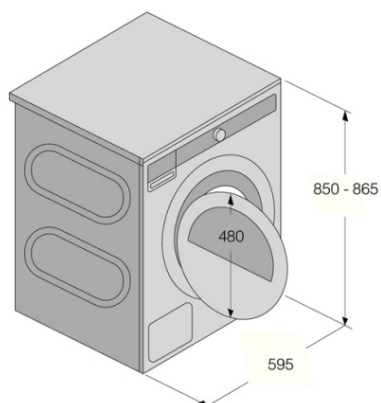

Interaction and control

- Digitálny ukazovateľ zostatkového času
- Displej: Elektronické ovládanie s LCD displejom

Design and integration

- Otváranie dverí: Ľavé/pravé otváranie dverí
- Výškovo nastaviteľné nožičky: 15 mm
- Plnenie: Predné plnenie

Safety and maintenance

- Detská poistka
- Tepelná a elektronická ochrana pred prehriatím

Technické dáta

- Úroveň hluku (max.): 64 dB(A)re 1 pW
- Spotreba v Stanby režime ON: 0,8 W
- Spotreba v Stanby režime OFF: 0,25 W
- Ročná spotreba el. energie: 176,8 kWh
- Energetická trieda: A+++
- Typ zásuvky EURO
- Príkon: 2000 W
- Frekvencia: 50 Hz
- Netto hmotnosť: 55,6 kg

Dimensions

- Rozmery výrobku (vxšxh): 85 × 59,5 × 65,4 cm
- Hĺbka s otvorenými dvierkami: 1165 mm
- Dĺžka pripájacieho kábla: 2,1 m

Logistic information

- Rozmery zabaleného spotrebiča (vxšxh): 92 × 64 × 72,3 cm
- Brutto hmotnosť: 60 kg
- Kód produktu: 586980
- EAN kód: 3838782018299