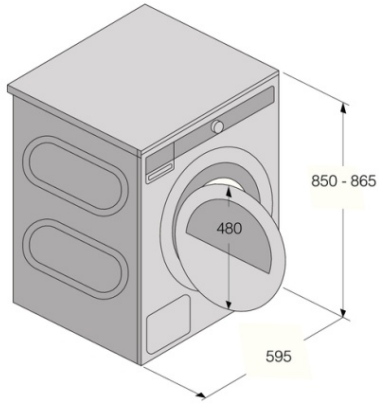

Розміри

- Габаритні розміри (вхшхг): 85 × 59,5 × 65,4 см
 - Глибина із відчиненими дверцятами: 1165 мм
 - Приєднувальний кабель: 2,1 м
-

Специфікація

- Розміри в упаковці (в×ш×г): 92 × 64 × 72,3 см
 - Вага брутто: 60 кг
 - Шифр приладу: 586980
 - EAN код: 3838782018299
-