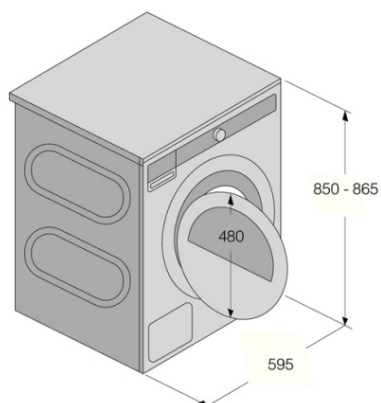

Use and flexibility

- Spremnik vode: 6 l
- Promjer vrata: 34 cm
- Kut otvaranja vrata: 180 °
- Funkcija smanjenja gužvanja
- Senzor vlažnosti
- Parni programi
- Osvjetljenje bubnja: Da

Interaction and control

Dimenzije aparata

- Dimenzije aparata (VxŠxD): 85 × 59,5 × 65,4 cm
- Dubina kod otvorenih vrata: 1165 mm
- Dužina priključnog kabela: 2,1 m

Logistic information

- Dimenzije zapakiranog aparata (VxŠxD): 92 × 64 × 72,3 cm
- Bruto težina proizvoda: 60 kg
- Šifra proizvoda: 586980
- EAN kod: 3838782018299