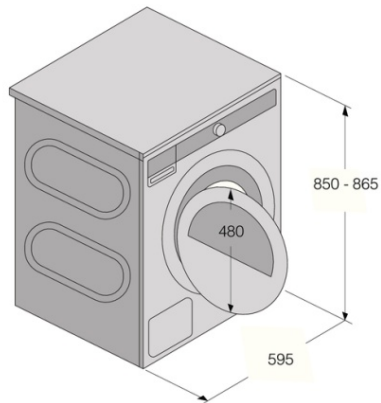

Interaction and control

- Digitálny ukazovateľ zostatkového času
- Displej: Elektronické ovládanie s LCD displejom

Design and integration

- Otváranie dverí: Ľavé/pravé otváranie dverí
- Výškovo nastaviteľné nožičky: 15 mm
- Plnenie: Predné plnenie

Safety and maintenance

- Detská poistka
- Tepelná a elektronická ochrana pred prehriatím

Technické dáta

- Úroveň hluku (max.): 64 dB(A)re 1 pW
- Spotreba v Stanby režime ON: 0,8 W
- Spotreba v Stanby režime OFF: 0,25 W
- Ročná spotreba el. energie: 176,8 kWh
- Energetická trieda: A+++
- Typ zásuvky EURO
- Príkon: 2000 W
- Frekvencia: 50 Hz
- Netto hmotnosť: 55,6 kg

Dimensions

- Rozmery výrobku (vxšxh): 85 × 59,5 × 65,4 cm
- Hĺbka s otvorenými dvierkami: 1165 mm
- Dĺžka pripájacieho kábla: 2,1 m

Logistic information

- Rozmery zabaleného spotrebiča (vxšxh): 92 × 64 × 72,3 cm
- Brutto hmotnosť: 60 kg
- Kód produktu: 586980
- EAN kód: 3838782018299