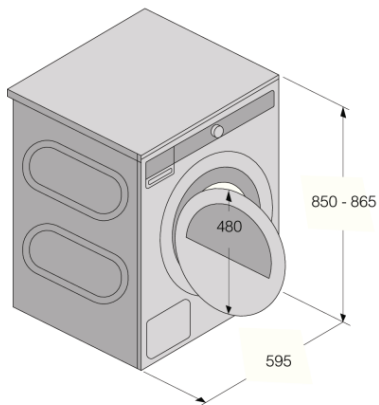

### Technische gegevens

- Geluidsniveau: 65 dB(A)re 1 pW
- Gewogen energieverbruik in sluimerstand (P1): 0,8 W
- Gewogen energieverbruik in uitstand (Po): 0,25 W
- Energieverbruik kWh/jaar: 259,7 kWh
- Energieklasse: A++
- Geaard stopcontact
- SHUKO stekker
- Aansluitwaarde: 700 W
- Aantal fases: 1
- Zekering: 10 amp
- Frequentie: 50 Hz
- Gewicht van het apparaat: 60 kg
- ISO 14001

### Afmetingen

- Afmetingen (HxBxD): 85 × 59,5 × 76,9 cm
- Diepte met geopende deur: 1165 mm
- kabel: 2,1 m

### Logistieke informatie

- Afmetingen van het verpakte toetsel: 92 × 64 × 83,8 cm
- Bruto gewicht: 64,6 kg
- Productcode: 576824
- EAN-code: 3838782011429
- Productcode: 576824
- EAN-code: 3838782011429