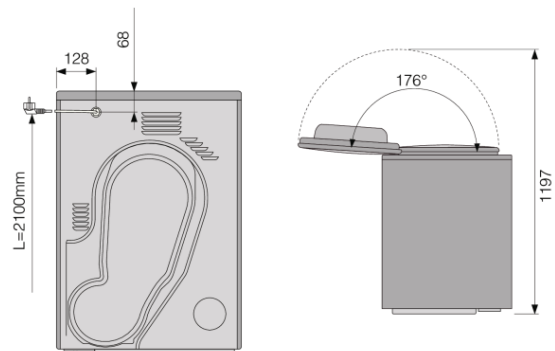

### Design & installatie

- Draairichting deur: Omkeerbaar
- Regelbare poten: 15 mm
- vulopening: Frontlader

#### Technische gegevens

- Geluidsniveau: 65 dB(A)re 1 pW
- Gewogen energieverbruik in sluimerstand (P1): 0,8 W
- Gewogen energieverbruik in uitstand (Po): 0,25 W
- Energieverbruik kWh/jaar: 259,7 kWh
- Energieklasse: A++
- Geaard stopcontact
- SHUKO stekker
- Aansluitwaarde: 700 W
- Aantal fases: 1
- Zekering: 10 amp
- Frequentie: 50 Hz
- Gewicht van het apparaat: 60 kg
- ISO 14001

#### Afmetingen

- Afmetingen (HxBxD): 85 × 59,5 × 76,9 cm
- Diepte met geopende deur: 1165 mm
- kabel: 2,1 m

#### Logistieke informatie

- Afmetingen van het verpakte toetsel: 92 × 64 × 83,8 cm
- Bruto gewicht: 64,6 kg
- Productcode: 576824
- EAN-code: 3838782011429

Tumble Dryer/D-85