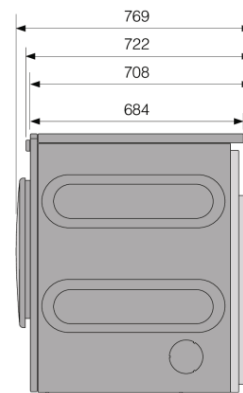

### Design & installatie

- Draairichting deur: Omkeerbaar
- Regelbare poten: 15 mm
- vulopening: Frontlader

#### Technische gegevens

- Geluidsniveau: 65 dB(A)re 1 pW
- Gewogen energieverbruik in sluimerstand (P1): 0,8 W
- Gewogen energieverbruik in uitstand (Po): 0,25 W
- Energieverbruik kWh/jaar: 259,7 kWh
- Energieklasse: A++
- Geaard stopcontact
- SHUKO stekker
- Aansluitwaarde: 700 W
- Aantal fases: 1
- Zekering: 10 amp
- Frequentie: 50 Hz
- Gewicht van het apparaat: 60 kg
- ISO 14001

#### Afmetingen

- Afmetingen (HxBxD): 85 × 59,5 × 76,9 cm
- Diepte met geopende deur: 1165 mm
- kabel: 2,1 m

#### Logistieke informatie

- Afmetingen van het verpakte toetsel: 92 × 64 × 83,8 cm
- Bruto gewicht: 64,6 kg
- Productcode: 576824
- EAN-code: 3838782011429

Tumble Dryer/D-85