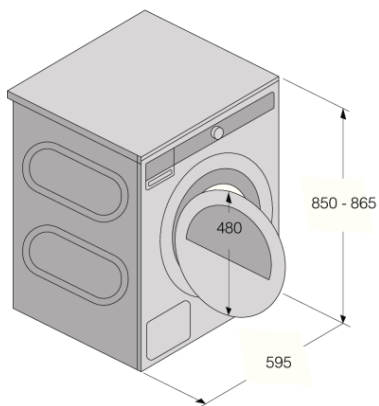

#### Technische gegevens

- Geluidsniveau: 65 dB(A)re 1 pW
- Gewogen energieverbruik in sluimerstand (P1): 0,8 W
- Gewogen energieverbruik in uitstand (Po): 0,25 W
- Energieverbruik kWh/jaar: 259,7 kWh
- Energieklasse: A++
- Geaard stopcontact
- SHUKO stekker
- Aansluitwaarde: 700 W
- Aantal fases: 1
- Zekering: 10 amp
- Frequentie: 50 Hz
- Gewicht van het apparaat: 60 kg
- ISO 14001

#### Afmetingen

- Afmetingen (HxBxD): 85 × 59,5 × 76,9 cm
- Diepte met geopende deur: 1165 mm
- kabel: 2,1 m

#### Logistieke informatie

- Afmetingen van het verpakte toetsel: 92 × 64 × 83,8 cm
- Bruto gewicht: 64,6 kg
- Productcode: 576824
- EAN-code: 3838782011429

Tumble Dryer/D-85