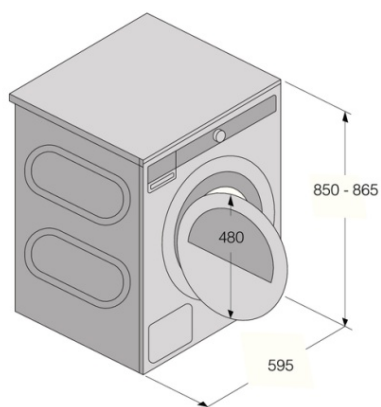

Tekniset tiedot

- Äänitaso: 64 dB(A)re 1 pW
- Lepotilan virrankulutus: 0,8 W
- Virran kulutus pois kytkettynä: 0,25 W
- Energiankulutus kWh/v: 176,8 kWh
- Energialuokka: A+++
- Maadotettu pistotulppa
- Shuko pistotulppa
- Liitäntäteho: 700 W
- Sähköliitäntä: 1
- Sulakkeen nimellisvirta: 10 amp
- Taajuus: 50 Hz
- Nettopaino: 56 kg
- Kierrätysmerkki
- ISO 14001

Mitat

- Tuotteen mitat (KxLxS): 85 × 59,5 × 65,4 cm
- Syyvyys oven ollessa auki: 1165 mm
- Johdon pituus: 2,1 m

Kuljetustiedot

- Pakkauksen mitat: 92 × 64 × 72,3 cm
- Bruttopaino: 60,4 kg
- Art. numero: 576719
- EAN-koodi: 3838782011269