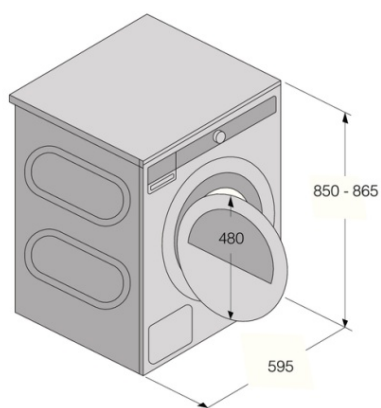

Use and flexibility

- Spremnik vode: 6 l
- Promjer vrata: 34 cm
- Kut otvaranja vrata: 180 °
- Funkcija smanjenja gužvanja
- Senzor vlažnosti
- Osvjetljenje bubnja: Da

Interaction and control

- Digitalni pokazivač preostalog vremena ciklusa
- Tip zaslona: LCD zaslon

Dimenzije aparata

- Dimenzije aparata (VxŠxD): 85 × 59,5 × 65,4 cm
- Dubina kod otvorenih vrata: 1165 mm

- Dužina priključnog kabela: 2,1 m

Logistic information

- Dimenzije zapakiranog aparata (VxŠxD): 92 × 64 × 72,3 cm
- Bruto težina proizvoda: 60,4 kg
- Šifra proizvoda: 576719
- EAN kod: 3838782011269