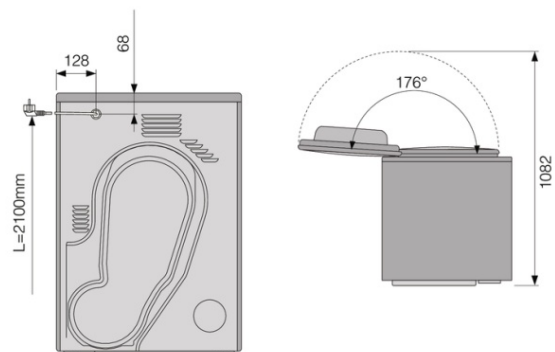

Design & installatie

- Draairichting deur: Omkeerbaar
- Regelbare poten: 15 mm
- Standaard
- vulopening: Frontlader

Veiligheid & Onderhoud

- Kinderslot - vergrendeling van bedieningspaneel (CDP)
- Thermische beveiliging
- Thermische en elektronische beveiliging tegen oververhitting

Technische gegevens

- Geluidsniveau: 64 dB(A)re 1 pW
- Gewogen energieverbruik in sluimerstand (P1): 0,8 W
- Gewogen energieverbruik in uitstand (Po): 0,25 W
- Energieverbruik kWh/jaar: 217 kWh
- Energieklasse: A++
- Geaard stopcontact
- SHUKO stekker
- Aansluitwaarde: 2000 W
- Aantal fases: 1
- Zekering: 10 amp
- Frequentie: 50 Hz
- Gewicht van het apparaat: 57 kg
- ISO 14001

Afmetingen

- Afmetingen (HxBxD): 85 × 59,5 × 65,4 cm
- Diepte met geopende deur: 1165 mm
- kabel: 2,1 m

Logistieke informatie

- Afmetingen van het verpakte toetsel: 92 × 64 × 72,3 cm
- Bruto gewicht: 61,4 kg
- Productcode: 576708
- EAN-code: 3838782011252
- Productcode: 576708
- EAN-code: 3838782011252