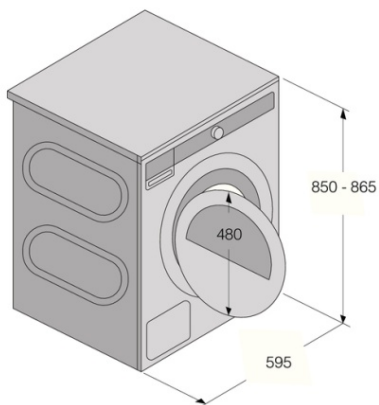

- Condensreservoir: 6 Liter
- Ja
- Extra grote vulopening: 34 cm
- Openingshoek van de deur: 180 °
- Anti-kreuk functie
- Tijdbesparing
- Vochtsensor
- Stoomfunctie
- Trommelverlichting Loadlight: Ja

Bedieningscomfort

Design & installatie

- Draairichting deur: Omkeerbaar
- Regelbare poten: 15 mm
- Standaard
- vulopening: Frontlader

Veiligheid & Onderhoud

- Kinderslot - vergrendeling van bedieningspaneel (CDP)
- Thermische beveiliging
- Thermische en elektronische beveiliging tegen oververhitting

Technische gegevens

- Geluidsniveau: 64 dB(A)re 1 pW
- Gewogen energieverbruik in sluimerstand (P1): 0,8 W
- Gewogen energieverbruik in uitstand (Po): 0,25 W
- Energieverbruik kWh/jaar: 217 kWh
- Energieklasse: A++
- Geaard stopcontact
- SHUKO stekker
- Aansluitwaarde: 2000 W
- Aantal fases: 1
- Zekering: 10 amp
- Frequentie: 50 Hz
- Gewicht van het apparaat: 57 kg
- ISO 14001

Afmetingen

- Afmetingen (HxBxD): 85 × 59,5 × 65,4 cm
- Diepte met geopende deur: 1165 mm
- kabel: 2,1 m

Logistieke informatie

- Afmetingen van het verpakte toetsel: 92 × 64 × 72,3 cm
- Bruto gewicht: 61,4 kg
- Productcode: 576708
- EAN-code: 3838782011252
- Productcode: 576708
- EAN-code: 3838782011252