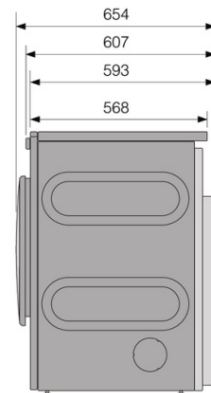

Technische gegevens

- Geluidsniveau: 64 dB(A)re 1 pW
- Gewogen energieverbruik in sluimerstand (P1): 0,8 W
- Gewogen energieverbruik in uitstand (Po): 0,25 W
- Energieverbruik kWh/jaar: 217 kWh
- Energieklasse: A++
- Geaard stopcontact
- SHUKO stekker
- Aansluitwaarde: 2000 W
- Aantal fases: 1
- Zekering: 10 amp
- Frequentie: 50 Hz
- Gewicht van het apparaat: 57 kg
- ISO 14001

Afmetingen

- Afmetingen (HxBxD): 85 × 59,5 × 65,4 cm
- Diepte met geopende deur: 1165 mm
- kabel: 2,1 m

Logistieke informatie

- Afmetingen van het verpakte toetsel: 92 × 64 × 72,3 cm
- Bruto gewicht: 61,4 kg
- Productcode: 576708
- EAN-code: 3838782011252
- Productcode: 576708
- EAN-code: 3838782011252