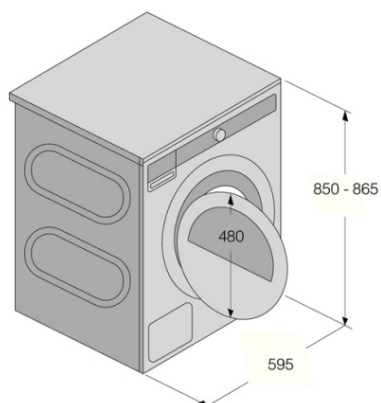

Logistic information

- Rozměry zabaleného spotřebiče (vxšxh): 92 × 64 × 72,3 cm
- Brutto hmotnost: 61,4 kg
- Art.nb.: 576706
- EAN kód: 3838782010989

Tumble Dryer/TD75