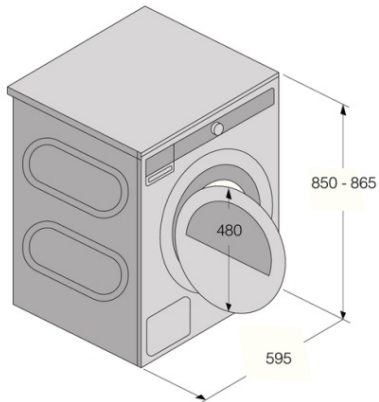

Constructie & Prestaties

- Volledig roestvrijstalen binnen- en buitentrommel
- Standaard motor
- Warmtepomp
- Sensor- en tijdgestuurd drogen
- Trommel inhoud: 117 Liter
- Butterfly drogen

Gebruiksgemak

- Condensreservoir: 6 Liter
- Automatisch programma
- Ja
- Extra grote vulopening: 34 cm
- Openingshoek van de deur: 180 °
- Anti-kreuk functie
- Tijdbesparing
- Vochtsensor

Design & installatie

- Draairichting deur: Omkeerbaar
- Regelbare poten: 15 mm
- Standaard
- vulopening: Frontlader

Veiligheid & Onderhoud

- Kinderslot - vergrendeling van bedieningspaneel (CDP)
- Thermische beveiliging
- Thermische en elektronische beveiliging tegen oververhitting

Technische gegevens

- Geluidsniveau: 64 dB(A)re 1 pW

- Gewogen energieverbruik in sluimerstand (P1): 0,65 W
- Gewogen energieverbruik in uitstand (Po): 0,2 W
- Energieverbruik kWh/jaar: 235,9 kWh
- Energieklasse: A++
- Geaard stopcontact
- SHUKO stekker
- Aansluitwaarde: 700 W
- Aantal fases: 1
- Zekering: 10 amp
- Frequentie: 50 Hz
- Gewicht van het apparaat: 56,6 kg
- Recyclebaar
- ISO 14001

Afmetingen

- Afmetingen (HxBxD): 85 × 59,5 × 65,4 cm
- Diepte met geopende deur: 1165 mm
- kabel: 2,1 m

Logistieke informatie

- Afmetingen van het verpakte toetsel: 92 × 64 × 72,3 cm
- Bruto gewicht: 61 kg
- Productcode: 576408
- EAN-code: 3838782010774
- Productcode: 576408
- EAN-code: 3838782010774