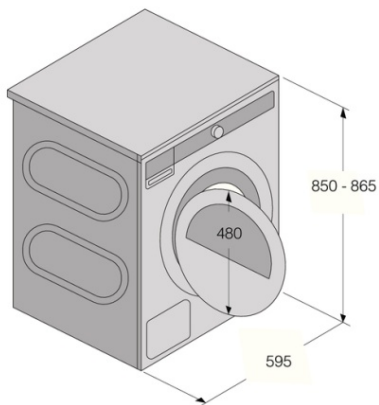

Constructie & Prestaties

- Volledig roestvrijstalen binnen- en buitentrommel
- Standaard motor
- Warmtepomp
- Sensor- en tijdgestuurd drogen
- Trommel inhoud: 117 Liter
- Butterfly drogen

Gebruiksgemak

- Condensreservoir: 6 Liter
- Automatisch programma
- Ja
- Extra grote vulopening: 34 cm
- Openingshoek van de deur: 180 °
- Anti-kreuk functie
- Tijdbesparing
- Vochtsensor

Design & installatie

- Draairichting deur: Omkeerbaar
- Regelbare poten: 15 mm
- Standaard
- vulopening: Frontlader

Veiligheid & Onderhoud

- Kinderslot - vergrendeling van bedieningspaneel (CDP)
- Thermische beveiliging
- Thermische en elektronische beveiliging tegen oververhitting

- EAN-code: 3838782010774
- Productcode: 576408

Technische gegevens

- Geluidsniveau: 64 dB(A)re 1 pW
- Gewogen energieverbruik in sluimerstand (P1): 0,65 W
- Gewogen energieverbruik in uitstand (Po): 0,2 W
- Energieverbruik kWh/jaar: 235,9 kWh
- Energieklasse: A++
- Geaard stopcontact
- SHUKO stekker
- Aansluitwaarde: 700 W
- Aantal fases: 1
- Zekering: 10 amp
- Frequentie: 50 Hz
- Gewicht van het apparaat: 56,6 kg
- Recyclebaar
- ISO 14001

Afmetingen

- Afmetingen (HxBxD): 85 × 59,5 × 65,4 cm
- Diepte met geopende deur: 1165 mm
- kabel: 2,1 m

Logistieke informatie

- Afmetingen van het verpakte toetsel: 92 × 64 × 72,3 cm
- Bruto gewicht: 61 kg
- Productcode: 576408
- EAN-code: 3838782010774