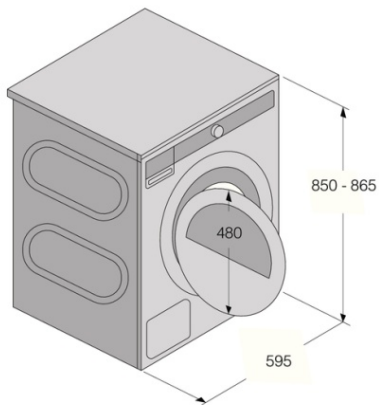

- Lepotilan virrankulutus: 0,65 W
- Virran kulutus pois kytkettynä: 0,2 W
- Energiankulutus kWh/v: 235,9 kWh
- Energialuokka: A++
- Maadotettu pistotulppa
- Shuko pistotulppa
- Liitäntäteho: 700 W
- Sähköliitäntä: 1
- Sulakkeen nimellisvirta: 10 amp
- Taajuus: 50 Hz
- Nettopaino: 56,6 kg
- Kierrätysmerkki
- ISO 14001

Mitat

- Tuotteen mitat (KxLxS): 85 x 59,5 x 65,4 cm
- Syvyys oven ollessa auki: 1165 mm
- Johdon pituus: 2,1 m

Kuljetustiedot

- Pakkauksen mitat: 92 x 64 x 72,3 cm
- Bruttopaino: 61 kg
- Art. numero: 576408
- EAN-koodi: 3838782010774

Tumble Dryer/TD75