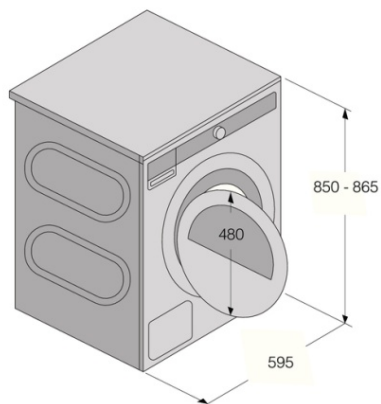

Tekniske data

- Lydnivå (maks.): 64 dB(A)re 1 pW
- Energiforbruk "Standby modus": 0,65 W

- Energi spare modus: 0,2 W
- Energiforbruk kWh/år: 235,9 kWh
- Energiklasse: A++
- Jordet stikk
- SHUKO
- Tilkoblingseffekt: 700 W
- Antall faser: 1
- Nominell sikringsstrøm: 10 amp
- Frekvens: 50 Hz
- Netto vekt: 56,6 kg
- Merket for gjenvinning
- ISO 14001

Dimensjoner

- Mål (HxBxD): 85 × 59,5 × 65,4 cm
- Dybde når døren er åpen: 1165 mm
- Ledningslengde: 2,1 m

Logistisk informasjon

- Dimensjoner emballasje (HxBxD): 92 × 64 × 72,3 cm
- Bruttovekt: 61 kg
- Varenr.: 576408
- EAN kode: 3838782010774