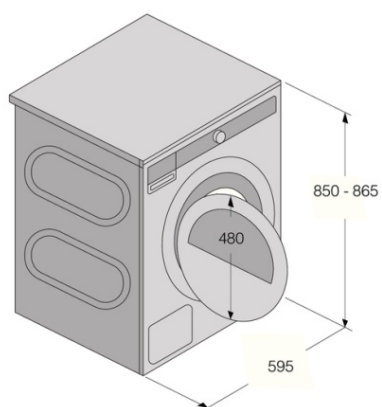

- Brutto hmotnost: 61 kg
- Art.nb.: 576408
- EAN kód: 3838782010774

Tumble Dryer/TD75