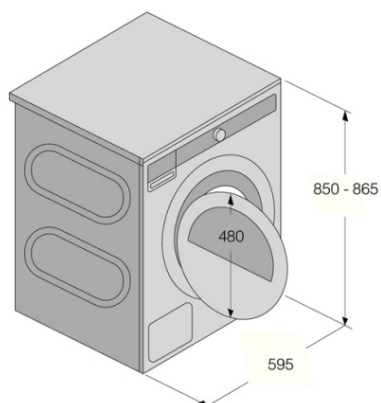

Technické dáta

- Úroveň hluku (max.): 64 dB(A)re 1 pW
- Spotreba v Stanby režime ON: 0,65 W
- Spotreba v Stanby režime OFF: 0,2 W
- Ročná spotreba el. energie: 235,9 kWh
- Energetická trieda: A++
- Typ zásuvky EURO
- Príkon: 700 W
- Frekvencia: 50 Hz
- Netto hmotnosť: 56,6 kg

Dimensions

- Rozmery výrobku (vxšxh): 85 × 59,5 × 65,4 cm
- Hĺbka s otvorenými dvierkami: 1165 mm
- Dĺžka pripájacieho kábla: 2,1 m

Logistic information

- Rozmery zabaleného spotrebiča (vxšxh): 92 × 64 × 72,3 cm
- Brutto hmotnosť: 61 kg
- Kód produktu: 576408
- EAN kód: 3838782010774