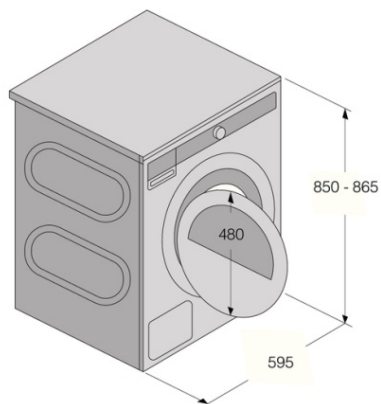

- Energiklass: B
- Jordat uttag
- Pluggtyp SHUKO
- Anslutningseffekt: 2800 W
- Antal faser: 1
- Säkring: 16 amp
- Frekvens: 50 Hz
- Vikt utan emballage: 45 kg
- ISO 14001

Dimensioner

- Mått (HxBxD): 85 × 59,5 × 65,4 cm
- Djup med dörren öppen: 1165 mm
- El-sladdens längd: 2,1 m

Information

- Dimensioner förpackning (HxBxD): 92 × 64 × 72,3 cm
- Vikt emballerad produkt: 49,4 kg
- Produktnummer: 576407
- EAN-kod: 3838782010767

Tumble Dryer/TD75