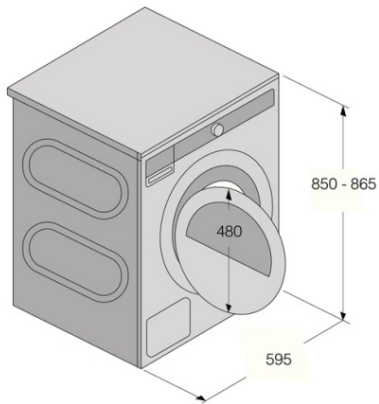

- Maadotettu pistotulppa
- Shuko pistotulppa
- Liitäntäteho: 2800 W
- Sähkölaitanta: 1
- Sulakkeen nimellisvirta: 16 amp
- Taajuus: 50 Hz
- Nettopaino: 45 kg
- ISO 14001

Mitat

- Tuotteen mitat (KxLxS): 85 × 59,5 × 65,4 cm
- Syvyys oven ollessa auki: 1165 mm
- Johdon pituus: 2,1 m

Kuljetustiedot

- Pakkauksen mitat: 92 × 64 × 72,3 cm
- Bruttopaino: 49,4 kg
- Art. numero: 576407
- EAN-koodi: 3838782010767

Tumble Dryer/TD75