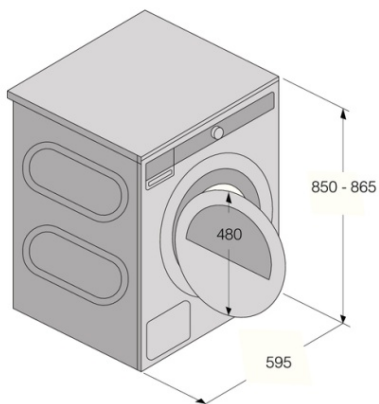

Gebruiksgemak

- Condensreservoir: 6 Liter
- Ja
- Extra grote vulopening: 34 cm
- Openingshoek van de deur: 180 °
- Anti-kreuk functie
- Tijdbesparing
- Vochtsensor

Bedieningscomfort

- Resttijdindicatie
- Display: LCD
- Akoestisch signaal einde wasprogramma
- Programma geheugen

Veiligheid & Onderhoud

- Kinderslot - vergrendeling van bedieningspaneel (CDP)
- Thermische beveiliging
- Thermische en elektronische beveiliging tegen oververhitting

Technische gegevens

- Verwarmings element: 2500 W
- Geluidsniveau: 65 dB(A)re 1 pW
- Gewogen energieverbruik in sluimerstand (PI): 0,65 W
- Gewogen energieverbruik in uitstand (Po): 0,2 W

Afmetingen

- Afmetingen (HxBxD): 85 × 59,5 × 65,4 cm
- Diepte met geopende deur: 1165 mm
- kabel: 2,1 m

Logistieke informatie

- Afmetingen van het verpakte toetsel: 92 × 64 × 72,3 cm
- Bruto gewicht: 49,4 kg
- Productcode: 576407
- EAN-code: 3838782010767
- Productcode: 576407
- EAN-code: 3838782010767